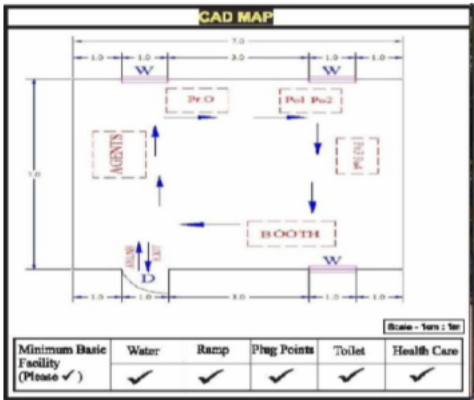

Cad View

Key MAP View