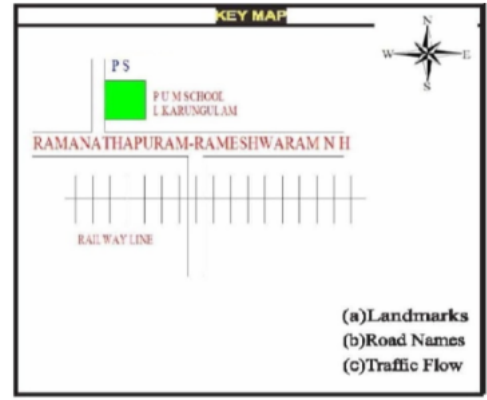

Cad View

Key MAP View