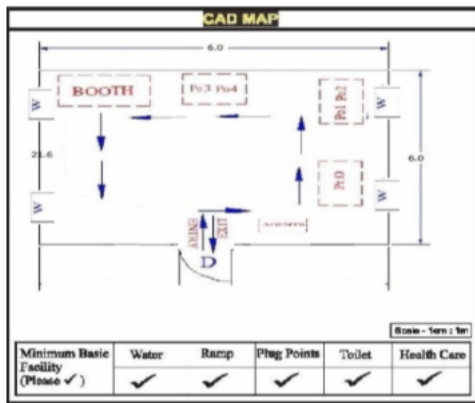

Cad View

Key MAP View