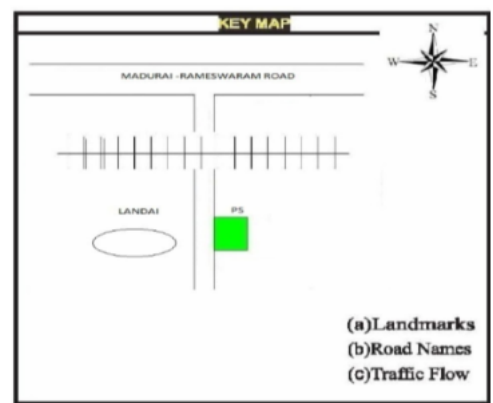

Cad View

Key MAP View