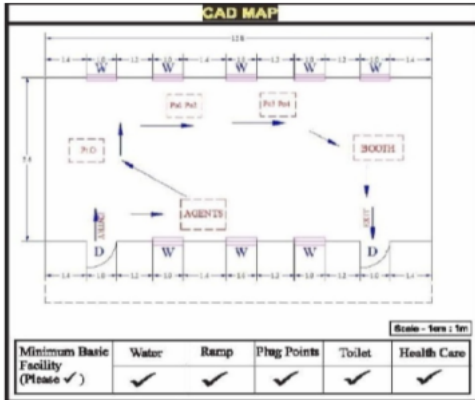

Cad View

Key MAP View