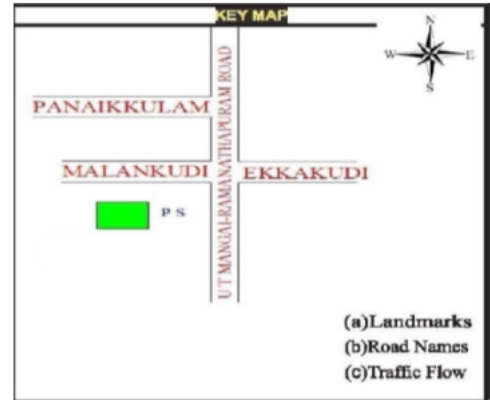

Cad View

Key MAP View