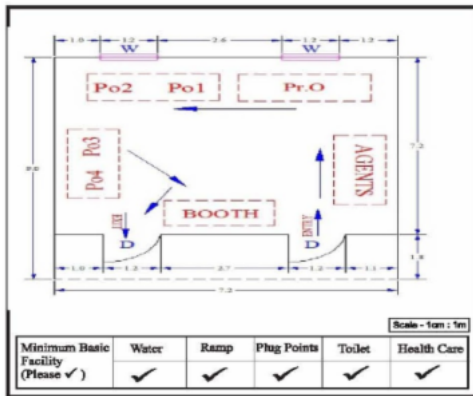

Google Map View

Polling Station Building Front View

Polling Station Front View

Cad View

Key MAP View

1	STG0842351	பெயர் : செல்வமணி தந்தை பெயர்: சூத்தையா வீட்டு எண் : 1 வயது : 64 பாலினம் : ஆண்	Photo is available	2	STG1196732	பெயர் : பாலசுந்தர் தந்தை பெயர்: நமச்சிவாயம் வீட்டு எண் : 1 வயது : 57 பாலினம் : ஆண்	Photo is available	3	STG0257527	பெயர் : ஈஸ்வரி கணவர் பெயர்: மானேக்சா வீட்டு எண் : 1 வயது : 47 பாலினம் : பெண்	Photo is available
4	STG1196963	பெயர் : மனோன்மணி கணவர் பெயர்: பாலசுந்தர் வீட்டு எண் : 1 வயது : 46 பாலினம் : பெண்	Photo is available	5	STG0821579	பெயர் : அமுதா கணவர் பெயர்: முருகதாஸ் வீட்டு எண் : 1 வயது : 46 பாலினம் : பெண்	Photo is available	6	STG0984898	பெயர் : சமித்ரா கணவர் பெயர்: குமார் வீட்டு எண் : 1 வயது : 45 பாலினம் : பெண்	Photo is available
7	STG0415323	பெயர் : சந்திரா கணவர் பெயர்: மணிகண்டன் வீட்டு எண் : 1 வயது : 41 பாலினம் : பெண்	Photo is available	8	STG1442615	பெயர் : செல்வி கணவர் பெயர்: சக்திவேல் வீட்டு எண் : 1 வயது : 40 பாலினம் : பெண்	Photo is available	9	STG0351528	பெயர் : அருண் குமார் தந்தை பெயர்: ஜெயபால் வீட்டு எண் : 1 வயது : 38 பாலினம் : ஆண்	Photo is available
10	STG0842286	பெயர் : ஆனந்தவள்ளி கணவர் பெயர்: திருநாவுக்கரசு வீட்டு எண் : 1 வயது : 38 பாலினம் : பெண்	Photo is available	11	STG0351502	பெயர் : புனிதா கணவர் பெயர்: மதிவாணன் வீட்டு எண் : 1 வயது : 37 பாலினம் : பெண்	Photo is available	12	STG2700227	பெயர் : வினிதா கணவர் பெயர்: ஜீவ வீட்டு எண் : 1 வயது : 37 பாலினம் : பெண்	Photo is available
13	STG0257550	பெயர் : முத்துகுமார் தந்தை பெயர்: மதுரைவீரன் வீட்டு எண் : 1 வயது : 36 பாலினம் : ஆண்	Photo is available	14	STG0842047	பெயர் : கார்த்திகை வேணி தந்தை பெயர்: செல்வமணி வீட்டு எண் : 1 வயது : 36 பாலினம் : பெண்	Photo is available	15	STG1196765	பெயர் : பிரபாகரன் தந்தை பெயர்: ராஜேந்திரன் வீட்டு எண் : 1 வயது : 33 பாலினம் : ஆண்	Photo is available
16	STG0604330	பெயர் : ராஜேஸ் தந்தை பெயர்: ராஜேந்திரன் வீட்டு எண் : 1 வயது : 33 பாலினம் : ஆண்	Photo is available	17	STG0811794	பெயர் : வினோத்குமார் தந்தை பெயர்: திருநாட்செல்வம் வீட்டு எண் : 1 வயது : 33 பாலினம் : ஆண்	Photo is available	18	STG0824110	பெயர் : தேன்மொழி தந்தை பெயர்: செந்தில்நாதன் வீட்டு எண் : 1 வயது : 32 பாலினம் : பெண்	Photo is available
19	STG0984849	பெயர் : அருண் குமார் தந்தை பெயர்: மதுரைவீரன் வீட்டு எண் : 1 வயது : 30 பாலினம் : ஆண்	Photo is available	20	STG0984880	பெயர் : காஸ்வரி தந்தை பெயர்: சம்பத் வீட்டு எண் : 1 வயது : 30 பாலினம் : பெண்	Photo is available	21	STG1196724	பெயர் : விஜய் தந்தை பெயர்: பாரதி வீட்டு எண் : 1 வயது : 28 பாலினம் : ஆண்	Photo is available
22	STG1309897	பெயர் : டயனா ஜெயசீலி தந்தை பெயர்: அருமைநாயகம் வீட்டு எண் : 1 வயது : 28 பாலினம் : பெண்	Photo is available	23	STG1344548	பெயர் : வரதராஜன் தந்தை பெயர்: தங்கராஜ் வீட்டு எண் : 1 வயது : 27 பாலினம் : ஆண்	Photo is available	24	STG1344563	பெயர் : ஜெகதீஸ்வரன் தந்தை பெயர்: கோவிந்தராஜ் வீட்டு எண் : 1 வயது : 27 பாலினம் : ஆண்	Photo is available
25	STG1381441	பெயர் : பாக்கியலெட்சுமி தாயின் பெயர்: சம்பத் வீட்டு எண் : 1 வயது : 27 பாலினம் : பெண்	Photo is available	26	STG0842146	பெயர் : மாரிமுத்து தந்தை பெயர்: இராமு வீட்டு எண் : 1-27 வயது : 58 பாலினம் : ஆண்	Photo is available	27	MDJ1281955	பெயர் : சிவபாலன் தந்தை பெயர்: குப்பமுத்து வீட்டு எண் : 1-27 வயது : 45 பாலினம் : ஆண்	Photo is available
28	STG2668531	பெயர் : பேரரசு தந்தை பெயர்: மாரிமுத்து வீட்டு எண் : 1/27 வயது : 21 பாலினம் : ஆண்	Photo is available	29	STG1344506	பெயர் : சுகப்பிரியா தந்தை பெயர்: பூமிநாதன் வீட்டு எண் : 1-163 வயது : 27 பாலினம் : பெண்	Photo is available	30	STG2333029	பெயர் : சூர்யா தந்தை பெயர்: பூமிநாதன் வீட்டு எண் : 1/163 வயது : 25 பாலினம் : ஆண்	Photo is available