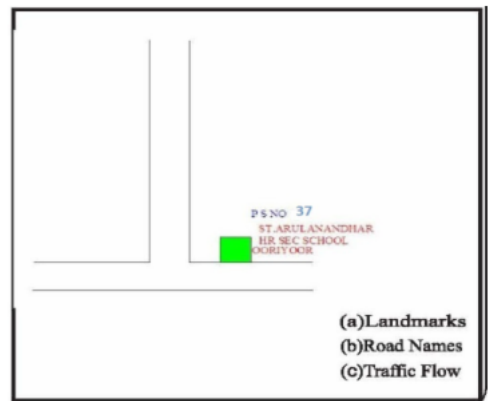

Google Map View

Polling Station Building Front View

Polling Station Front View

Cad View

Key MAP View

1	STG0842351	பெயர் : செல்வமணி தந்தை பெயர்: சூத்தையா வீட்டு எண் : 1 வயது : 64 பாலினம் : ஆண்	Photo is available	2	STG1196732	பெயர் : பாலசுந்தர் தந்தை பெயர்: நமச்சிவாயம் வீட்டு எண் : 1 வயது : 57 பாலினம் : ஆண்	Photo is available	3	STG0257527	பெயர் : ஈஸ்வரி கணவர் பெயர்: மானேக்சா வீட்டு எண் : 1 வயது : 47 பாலினம் : பெண்	Photo is available
4	STG1196963	பெயர் : மனோன்மணி கணவர் பெயர்: பாலசுந்தர் வீட்டு எண் : 1 வயது : 46 பாலினம் : பெண்	Photo is available	5	STG0821579	பெயர் : அமுதா கணவர் பெயர்: முருகதாஸ் வீட்டு எண் : 1 வயது : 46 பாலினம் : பெண்	Photo is available	6	STG0984898	பெயர் : சமித்ரா கணவர் பெயர்: குமார் வீட்டு எண் : 1 வயது : 45 பாலினம் : பெண்	Photo is available
7	STG0415323	பெயர் : சந்திரா கணவர் பெயர்: மணிகண்டன் வீட்டு எண் : 1 வயது : 41 பாலினம் : பெண்	Photo is available	8	STG1442615	பெயர் : செல்வி கணவர் பெயர்: சக்திவேல் வீட்டு எண் : 1 வயது : 40 பாலினம் : பெண்	Photo is available	9	STG0351528	பெயர் : அருண் குமார் தந்தை பெயர்: ஜெயபால் வீட்டு எண் : 1 வயது : 38 பாலினம் : ஆண்	Photo is available
10	STG0842286	பெயர் : ஆனந்தவள்ளி கணவர் பெயர்: திருநாவுக்கரசு வீட்டு எண் : 1 வயது : 38 பாலினம் : பெண்	Photo is available	11	STG0351502	பெயர் : புனிதா கணவர் பெயர்: மதிவாணன் வீட்டு எண் : 1 வயது : 37 பாலினம் : பெண்	Photo is available	12	STG2700227	பெயர் : வினிதா கணவர் பெயர்: ஜீவ வீட்டு எண் : 1 வயது : 37 பாலினம் : பெண்	Photo is available
13	STG0257550	பெயர் : முத்துகுமார் தந்தை பெயர்: மதுரைவீரன் வீட்டு எண் : 1 வயது : 36 பாலினம் : ஆண்	Photo is available	14	STG0842047	பெயர் : கார்த்திகை வேணி தந்தை பெயர்: செல்வமணி வீட்டு எண் : 1 வயது : 36 பாலினம் : பெண்	Photo is available	15	STG1196765	பெயர் : பிரபாகரன் தந்தை பெயர்: ராஜேந்திரன் வீட்டு எண் : 1 வயது : 33 பாலினம் : ஆண்	Photo is available
16	STG0604330	பெயர் : ராஜேஸ் தந்தை பெயர்: ராஜேந்திரன் வீட்டு எண் : 1 வயது : 33 பாலினம் : ஆண்	Photo is available	17	STG0811794	பெயர் : வினோத்குமார் தந்தை பெயர்: திருநாட்செல்வம் வீட்டு எண் : 1 வயது : 33 பாலினம் : ஆண்	Photo is available	18	STG0824110	பெயர் : தேன்மொழி தந்தை பெயர்: செந்தில்நாதன் வீட்டு எண் : 1 வயது : 32 பாலினம் : பெண்	Photo is available
19	STG0984849	பெயர் : அருண் குமார் தந்தை பெயர்: மதுரைவீரன் வீட்டு எண் : 1 வயது : 30 பாலினம் : ஆண்	Photo is available	20	STG0984880	பெயர் : காஸ்வரி தந்தை பெயர்: சம்பத் வீட்டு எண் : 1 வயது : 30 பாலினம் : பெண்	Photo is available	21	STG1196724	பெயர் : விஜய் தந்தை பெயர்: பாரதி வீட்டு எண் : 1 வயது : 28 பாலினம் : ஆண்	Photo is available
22	STG1309897	பெயர் : டயனா ஜெயசீலி தந்தை பெயர்: அருமைநாயகம் வீட்டு எண் : 1 வயது : 28 பாலினம் : பெண்	Photo is available	23	STG1344548	பெயர் : வரதராஜன் தந்தை பெயர்: தங்கராஜ் வீட்டு எண் : 1 வயது : 27 பாலினம் : ஆண்	Photo is available	24	STG1344563	பெயர் : ஜெகதீஸ்வரன் தந்தை பெயர்: கோவிந்தராஜ் வீட்டு எண் : 1 வயது : 27 பாலினம் : ஆண்	Photo is available
25	STG1381441	பெயர் : பாக்கியலெட்சுமி தாயின் பெயர்: சம்பத் வீட்டு எண் : 1 வயது : 27 பாலினம் : பெண்	Photo is available	26	STG0842146	பெயர் : மாரிமுத்து தந்தை பெயர்: இராமு வீட்டு எண் : 1-27 வயது : 58 பாலினம் : ஆண்	Photo is available	27	MDJ1281955	பெயர் : சிவபாலன் தந்தை பெயர்: குப்பமுத்து வீட்டு எண் : 1-27 வயது : 45 பாலினம் : ஆண்	Photo is available
28	STG2668531	பெயர் : பேரரசு தந்தை பெயர்: மாரிமுத்து வீட்டு எண் : 1/27 வயது : 21 பாலினம் : ஆண்	Photo is available	29	STG1344506	பெயர் : சுகப்பிரியா தந்தை பெயர்: பூமிநாதன் வீட்டு எண் : 1-163 வயது : 27 பாலினம் : பெண்	Photo is available	30	STG2333029	பெயர் : சூர்யா தந்தை பெயர்: பூமிநாதன் வீட்டு எண் : 1/163 வயது : 25 பாலினம் : ஆண்	Photo is available