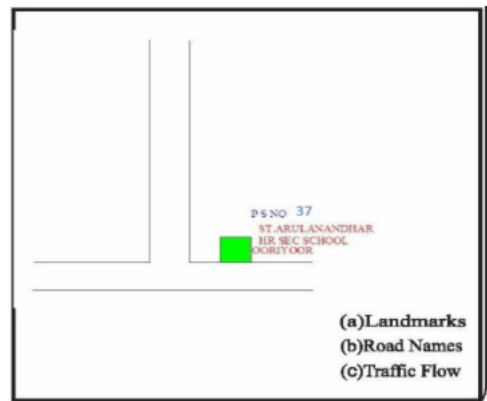

Key MAP View