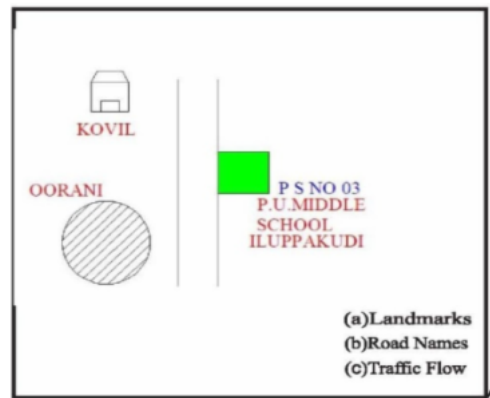

Cad View

Key MAP View