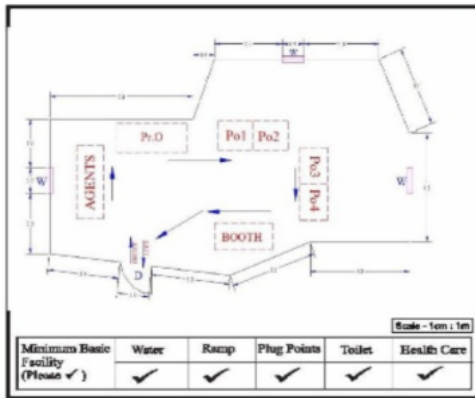

Cad View

Key MAP View