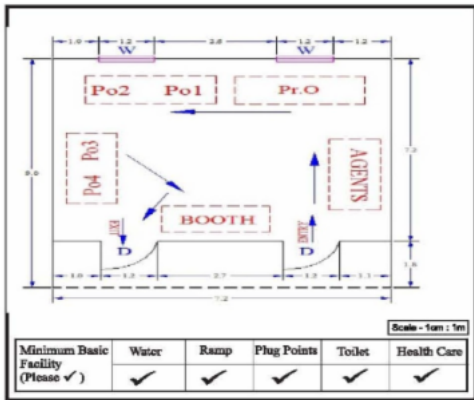

Google Map View

Polling Station Building Front View

Polling Station Front View

Cad View

Key MAP View

சட்டமன்றத் தொகுதியின் எண் மற்றும் பெயர் : 210-திருவாடானை
பிரிவு எண் மற்றும் பெயர் 1-ஓரியூர் (வ.கி) மற்றும் (ஊ), ஓரியூர் மேலக்குடியிருப்பு (வார்டு 1)