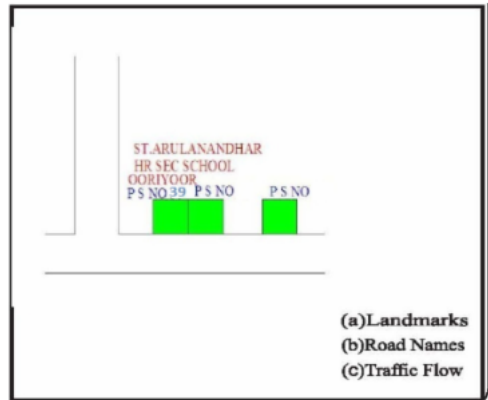

Google Map View

Polling Station Building Front View

Polling Station Front View

Cad View

Key MAP View

சட்டமன்றத் தொகுதியின் எண் மற்றும் பெயர் : 210-திருவாடானை
பிரிவு எண் மற்றும் பெயர் 1-ஓரியூர் (வ.கி) மற்றும் (ஊ), ஓரியூர் மேலக்குடியிருப்பு (வார்டு 1)