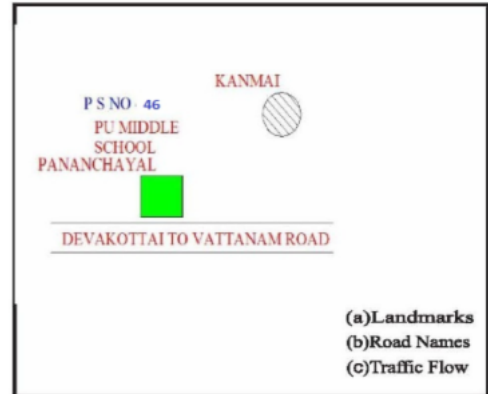

Key MAP View