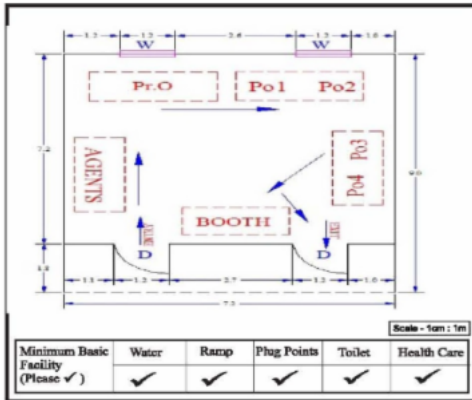

Cad View

Key MAP View