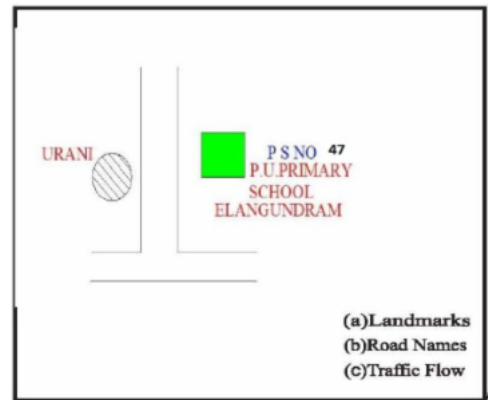

Cad View

Key MAP View