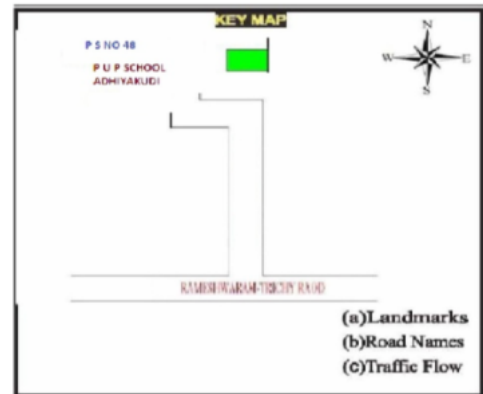

Google Map View

Polling Station Building Front View

Polling Station Front View

Cad View

Key MAP View

சட்டமன்றத் தொகுதியின் எண் மற்றும் பெயர் : 210-திருவாடானை  
பிரிவு எண் மற்றும் பெயர் 1-டி.நாகனி (வ.கி) மற்றும் (ஊ), ஆதியாகுடி வார்டு 3