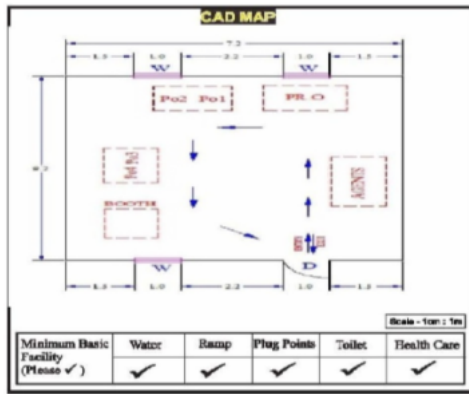

Google Map View

Polling Station Building Front View

Polling Station Front View

Cad View

Key MAP View

சட்டமன்றத் தொகுதியின் எண் மற்றும் பெயர் : 210-திருவாடானை  
பிரிவு எண் மற்றும் பெயர் 1-டி.நாகனி (வ.கி) மற்றும் (ஊ), ஆதியாகுடி வார்டு 3