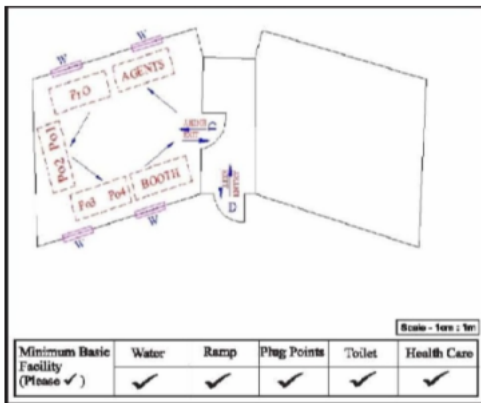

Cad View

Key MAP View