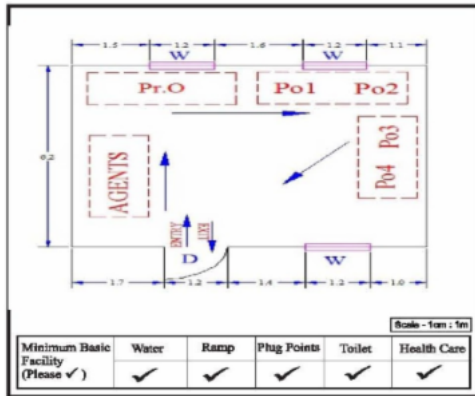

Cad View

Key MAP View