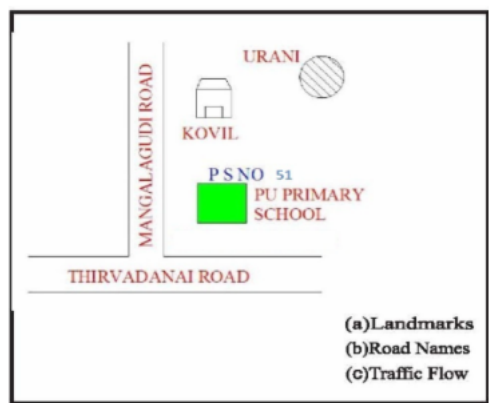

Key MAP View