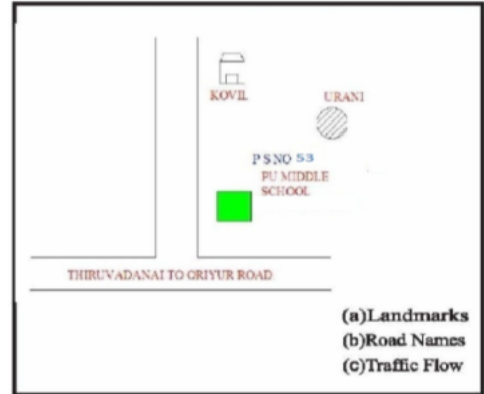

3. வாக்குச் சாவடியின் விவரங்கள்

<p>வாக்குச் சாவடியின் எண் மற்றும் பெயர் :</p> <p>56 - ஊராட்சி ஒன்றிய நடுநிலைப்பள்ளி, மேற்குக் கட்டிடம் - தெற்குப் பகுதி, அஞ்சுக்கோட்டை</p> <p>வாக்குச் சாவடியின் முகவரி :</p> <p>ஊராட்சி ஒன்றிய நடுநிலைப்பள்ளி, மேற்குக் கட்டிடம் - தெற்குப் பகுதி, அஞ்சுக்கோட்டை</p>	<p>வாக்குச் சாவடியின் வகைப்பாடு (ஆண்/பெண்/பொது)</p>	<p>பொது</p>
	<p>துணை வாக்குச் சாவடிகளின் எண்ணிக்கை :</p>	<p>0</p>

Polling Station Front View

Cad View

Key MAP View

சட்டமன்றத் தொகுதியின் எண் மற்றும் பெயர் : 210-திருவாடானை பிரிவு எண் மற்றும் பெயர் 1-அஞ்சுக்கோட்டை (வ.கி) மற்றும் (ஊ), சின்ன அஞ்சுக்கோட்டை (1 வது வார்டு)

பாகம் எண் : 56