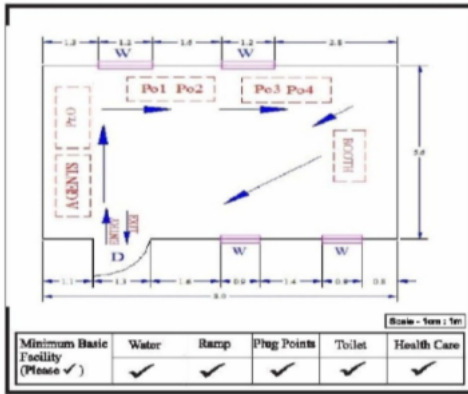

4. வாக்காளர்களின் எண்ணிக்கை

தொடங்கும் வரிசை எண்	முடியும் வரிசை எண்.	நிகர வாக்காளர்களின் எண்ணிக்கை			
		ஆண்	பெண்	மூன்றாம் பாலினம்	மொத்தம்
1	758	369	386	0	755

கையொப்பம்

Nazri Naksha

Google Map View

Polling Station Building Front View

Polling Station Front View

Cad View

Key MAP View

சட்டமன்றத் தொகுதியின் எண் மற்றும் பெயர் : 210-திருவாடானை பிரிவு எண் மற்றும் பெயர் 1-அஞ்சுக்கோட்டை (வ.கி) மற்றும் (ஊ), சின்ன அஞ்சுக்கோட்டை (1 வது வார்டு)

பாகம் எண் : 56