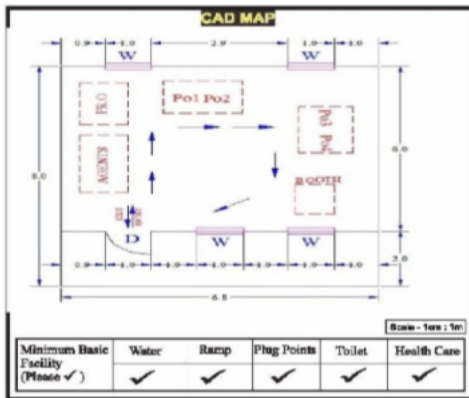

Cad View

Key MAP View