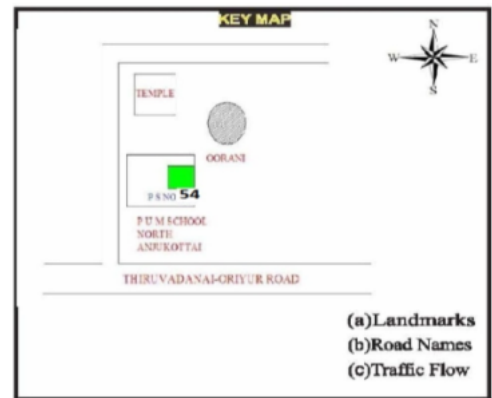

Cad View

Key MAP View