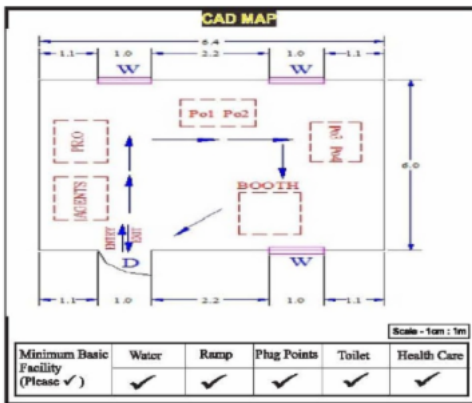

Cad View

Key MAP View