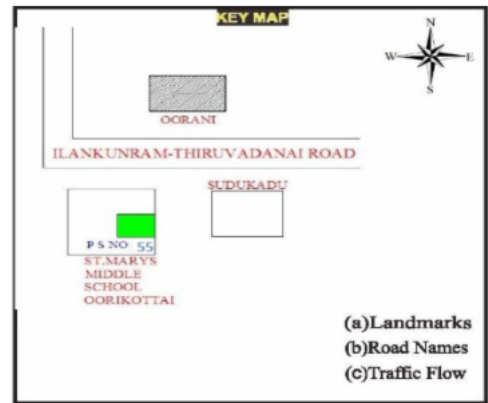

Cad View

Key MAP View