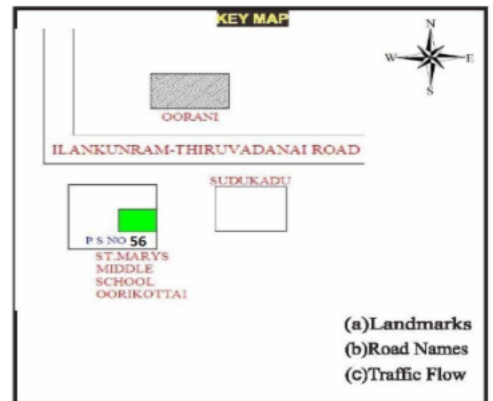

Cad View

Key MAP View