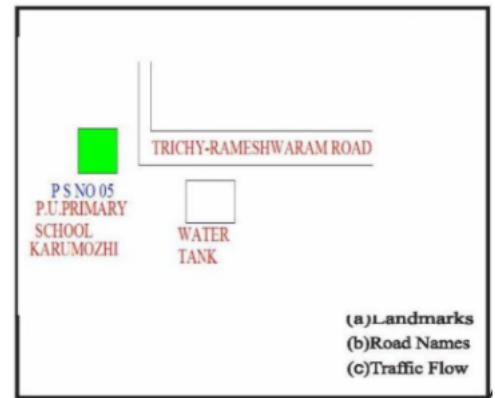

Cad View

Key MAP View