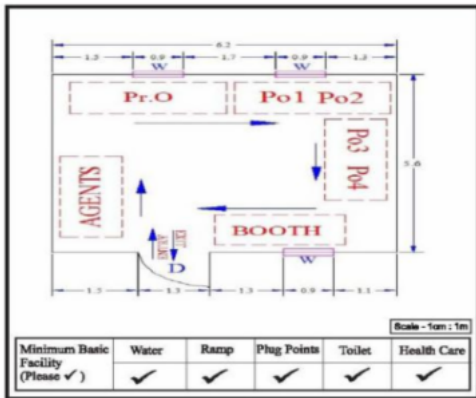

Cad View

Key MAP View