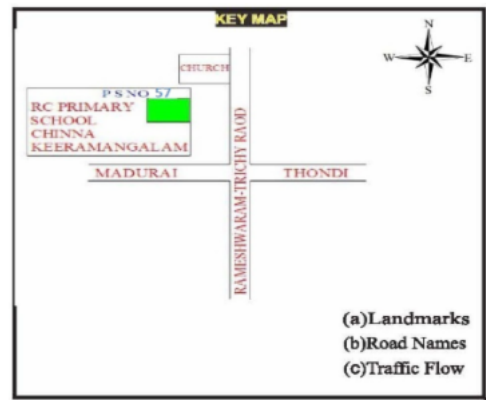

Cad View

Key MAP View