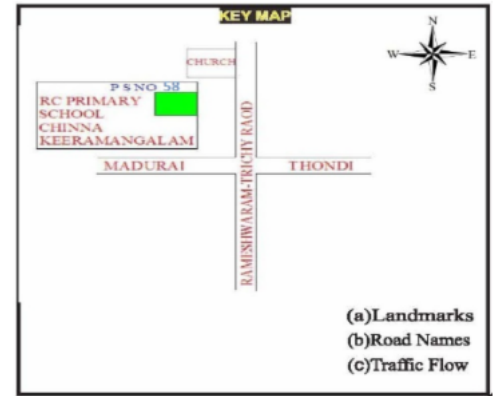

கையொப்பம்

Nazri Naksha

Google Map View

Polling Station Building Front View

Polling Station Front View

Cad View

Key MAP View

| | | | | | |
|--|------------|--|------------|---|------------|
| 1 பெயர் : விஸ்வநாதன் தந்தை பெயர்: துரைச்சாமி வீட்டு எண் : 1 வயது : 65 பாலினம் : ஆண் Photo is available | STG0354175 | 2 பெயர் : தமிழரசி கணவர் பெயர்: விஸ்வநாதன் வீட்டு எண் : 1 வயது : 63 பாலினம் : பெண் Photo is available | STG0354134 | 3 பெயர் : காளிமுத்து கணவர் பெயர்: பொன்னம்பலம் வீட்டு எண் : 1 வயது : 59 பாலினம் : பெண் Photo is available | MDJ1458389 |
| 4 பெயர் : வள்ளி கணவர் பெயர்: பழனி வீட்டு எண் : 1 வயது : 59 பாலினம் : பெண் Photo is available | STG1346253 | 5 பெயர் : முருகன் தந்தை பெயர்: இராக்கப்பத்தேவர் வீட்டு எண் : 1 வயது : 55 பாலினம் : ஆண் Photo is available | STG2029593 | 6 பெயர் : இராமு கணவர் பெயர்: முருகன் வீட்டு எண் : 1 வயது : 53 பாலினம் : பெண் Photo is available | STG2029601 |
| 7 பெயர் : சதீஸ்குமார் தந்தை பெயர்: முனியாண்டி வீட்டு எண் : 1 வயது : 38 பாலினம் : ஆண் Photo is available | STG0819649 | 8 பெயர் : முருகானந்தம் தந்தை பெயர்: சுப்பிரமணியன் வீட்டு எண் : 1 வயது : 38 பாலினம் : ஆண் Photo is available | STG0830240 | 9 பெயர் : சூரியா கணவர் பெயர்: முருகன் வீட்டு எண் : 1 வயது : 31 பாலினம் : பெண் Photo is available | STG2570778 |
| 10 பெயர் : கோபிநாத் தந்தை பெயர்: இராஜேந்திரன் வீட்டு எண் : 1 வயது : 30 பாலினம் : ஆண் Photo is available | STG0850743 | 11 பெயர் : கருப்பசாமி தந்தை பெயர்: விஸ்வநாதன் வீட்டு எண் : 1 வயது : 28 பாலினம் : ஆண் Photo is available | STG1305226 | 12 பெயர் : அருண்குமார் தந்தை பெயர்: தங்கவேலு வீட்டு எண் : 1 வயது : 27 பாலினம் : ஆண் Photo is available | STG1346287 |
| 13 பெயர் : கருணாகரன் தந்தை பெயர்: தொண்டிராஜ் வீட்டு எண் : 1 வயது : 27 பாலினம் : ஆண் Photo is available | STG1346295 | 14 பெயர் : கரன் பால்கர் தந்தை பெயர்: கணேசன் வீட்டு எண் : 1 வயது : 27 பாலினம் : ஆண் Photo is available | STG1346303 | 15 பெயர் : சண்முகராஜா தந்தை பெயர்: கணபதி வீட்டு எண் : 1 வயது : 27 பாலினம் : ஆண் Photo is available | STG1433481 |
| 16 பெயர் : நிதிஸ்குமார் தந்தை பெயர்: முருகேசன் வீட்டு எண் : 1 வயது : 27 பாலினம் : ஆண் Photo is available | STG1346311 | 17 பெயர் : ரோகினி தந்தை பெயர்: வரதராஜன் வீட்டு எண் : 1 வயது : 24 பாலினம் : பெண் Photo is available | STG2417095 | 18 பெயர் : மணிமேகலை தந்தை பெயர்: கதிர்வேல் வீட்டு எண் : 1/12 வயது : 22 பாலினம் : பெண் Photo is available | STG2718583 |
| 19 பெயர் : சத்தியபிரியா கணவர் பெயர்: ஆனந்த் வீட்டு எண் : 1/25 வயது : 32 பாலினம் : பெண் Photo is available | STG2442937 | 20 பெயர் : தொண்டிராஜ் தந்தை பெயர்: இராக்கப்பத்தேவர் வீட்டு எண் : 2 வயது : 58 பாலினம் : ஆண் Photo is available | MDJ1198506 | 21 பெயர் : வசந்தாள் கணவர் பெயர்: தொண்டிஸ்வரன் வீட்டு எண் : 2 வயது : 55 பாலினம் : பெண் Photo is available | MDJ1458371 |
| 22 பெயர் : மாலா கணவர் பெயர்: சேகர் வீட்டு எண் : 2 வயது : 43 பாலினம் : பெண் Photo is available | STG0418962 | 23 பெயர் : சரளா கணவர் பெயர்: பாலமுருகன் வீட்டு எண் : 2 வயது : 34 பாலினம் : பெண் Photo is available | STG1310838 | 24 பெயர் : திவாகரன் தந்தை பெயர்: அய்யாசாமி வீட்டு எண் : 2/ வயது : 25 பாலினம் : ஆண் Photo is available | STG2620466 |
| 25 பெயர் : லோகனாதன் தந்தை பெயர்: கணபதி வீட்டு எண் : 2-5 வயது : 52 பாலினம் : ஆண் Photo is available | STG0742684 | 26 பெயர் : காளியம்மாள் கணவர் பெயர்: மகாலிங்கம் வீட்டு எண் : 2-5 வயது : 43 பாலினம் : பெண் Photo is available | STG0850974 | 27 பெயர் : சித்ரா கணவர் பெயர்: லோகனாதன் வீட்டு எண் : 2-5 வயது : 43 பாலினம் : பெண் Photo is available | STG0742692 |
| 28 பெயர் : செளந்தர்யா தந்தை பெயர்: தங்கவேலு வீட்டு எண் : 2/8ஏ வயது : 23 பாலினம் : பெண் Photo is available | STG2417012 | 29 பெயர் : கவிதா கணவர் பெயர்: கதிர் வேல் வீட்டு எண் : 2-10 வயது : 44 பாலினம் : பெண் Photo is available | STG1310820 | 30 பெயர் : கௌசல்யா கணவர் பெயர்: முத்துக்குமார் வீட்டு எண் : 2/10-1 வயது : 25 பாலினம் : பெண் Photo is available | STG2718575 |