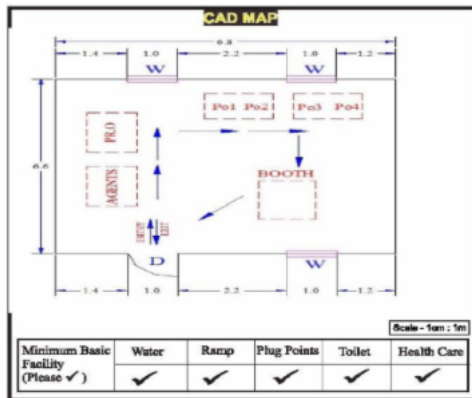

Cad View

Key MAP View