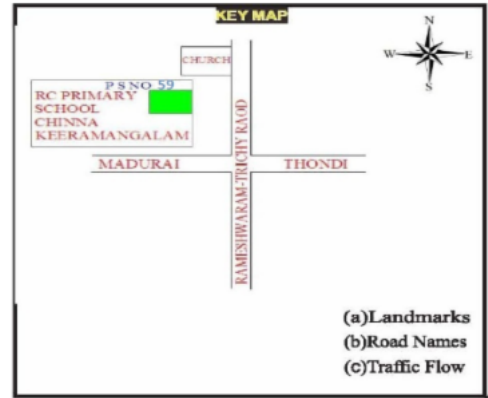

Cad View

Key MAP View