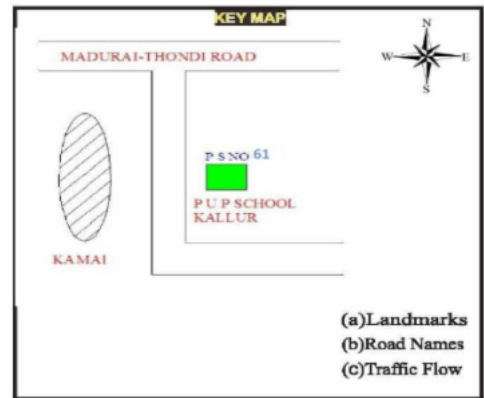

Cad View

Key MAP View