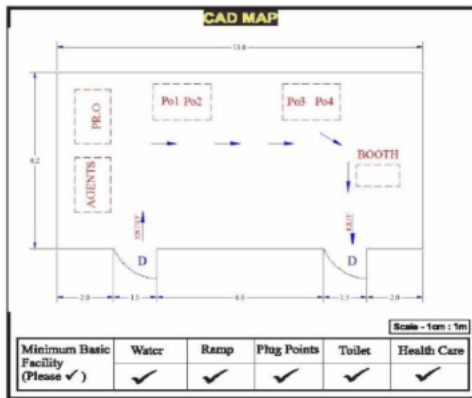

Cad View

Key MAP View