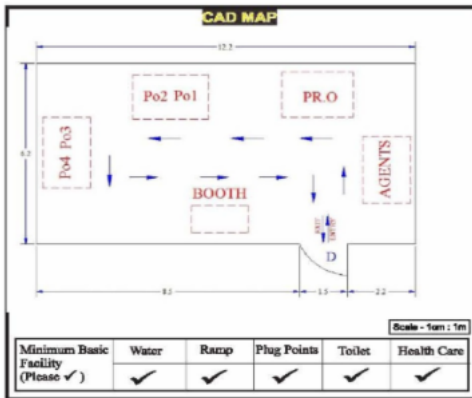

Cad View

Key MAP View