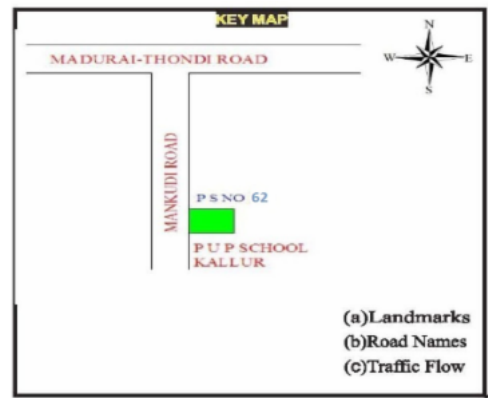

Cad View

Key MAP View