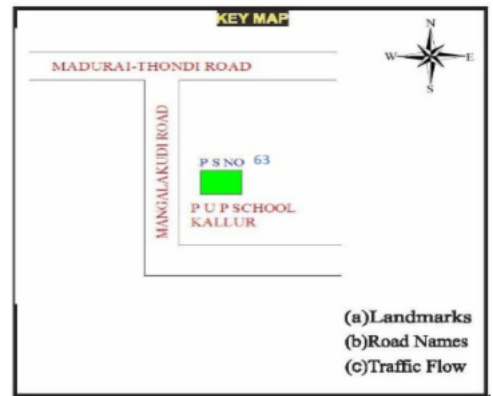

Cad View

Key MAP View