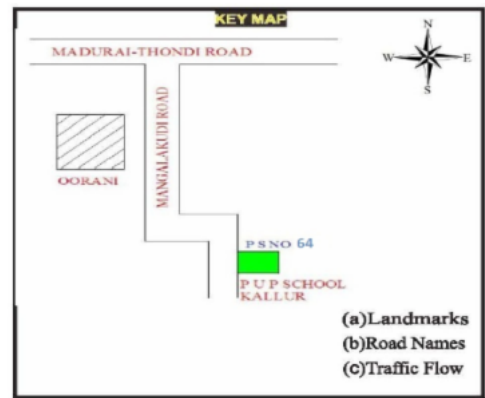

Key MAP View