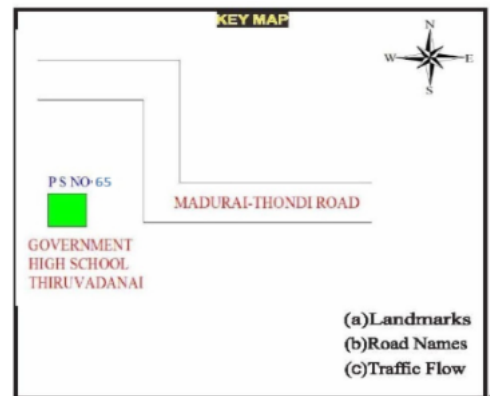

Key MAP View