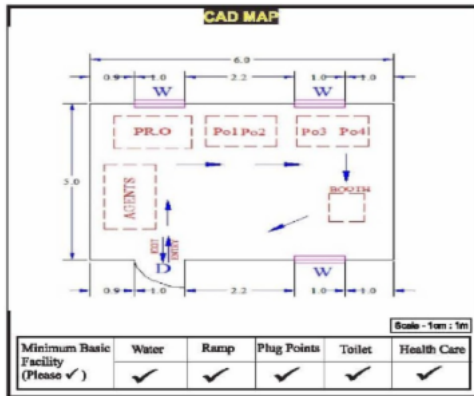

Cad View

Key MAP View