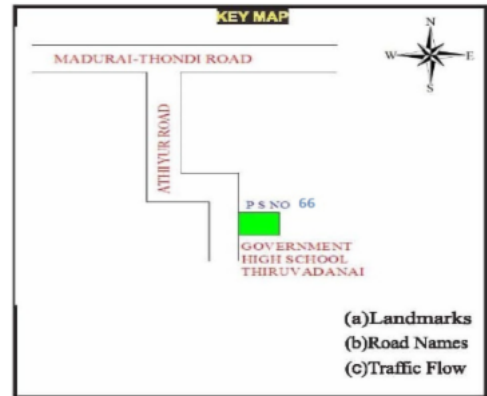

Cad View

Key MAP View