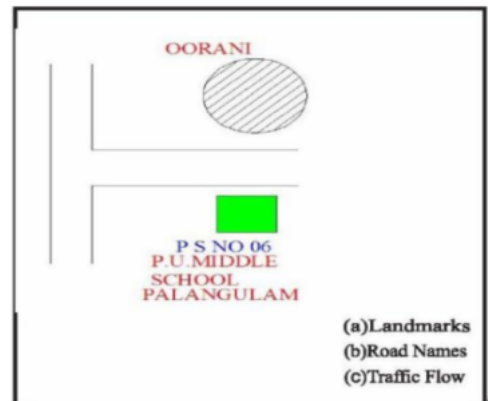

Key MAP View