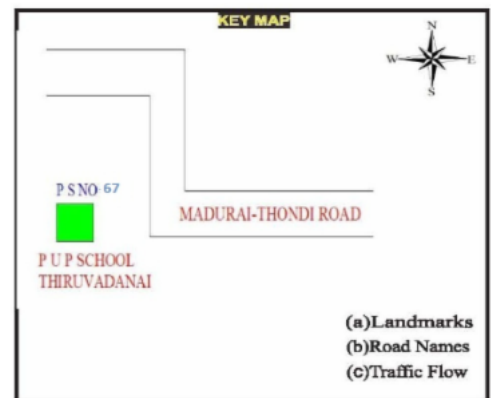

Key MAP View