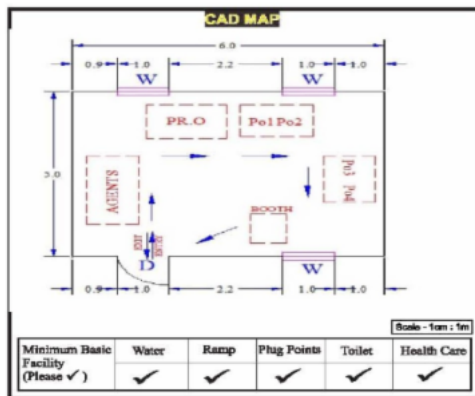

Cad View

Key MAP View