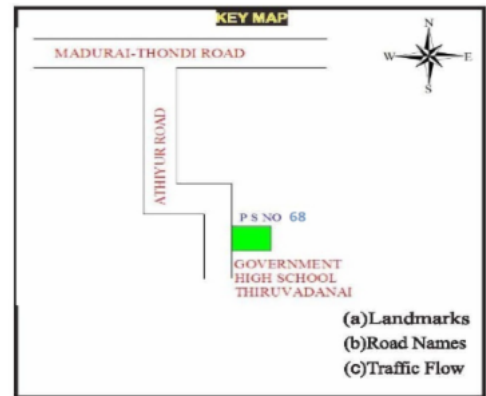

Cad View

Key MAP View