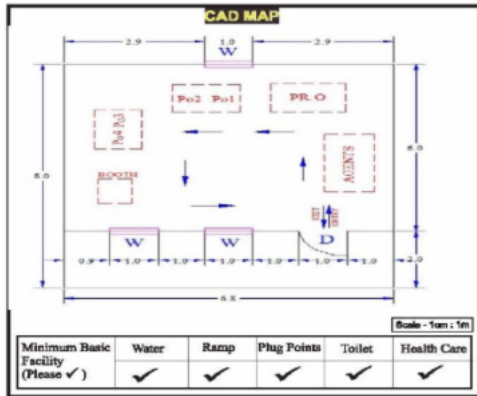

Google Map View

Polling Station Building Front View

Polling Station Front View

Cad View

Key MAP View

1 பெயர் : கோவிந்தம்மாள் கணவர் பெயர்: சுந்தரராசன் வீட்டு எண் : 1 வயது : 86 பாலினம் : பெண்	STG2055879 Photo is available	2 பெயர் : சிவபாலன் தந்தை பெயர்: தேவகுமார் வீட்டு எண் : 1 வயது : 22 பாலினம் : ஆண்	STG2503951 Photo is available	3 பெயர் : சங்கர் தந்தை பெயர்: ராமு வீட்டு எண் : 1ஏ வயது : 42 பாலினம் : ஆண்	MDJ2039063 Photo is available
4 பெயர் : ராதிகா கணவர் பெயர்: சங்கர் வீட்டு எண் : 1ஏ வயது : 32 பாலினம் : பெண்	STG1311653 Photo is available	5 பெயர் : போஸ் தந்தை பெயர்: நாகமுத்துதேவர் வீட்டு எண் : 2 வயது : 63 பாலினம் : ஆண்	STG2055895 Photo is available	6 பெயர் : மகமாயி கணவர் பெயர்: போஸ் வீட்டு எண் : 2 வயது : 61 பாலினம் : பெண்	STG2055903 Photo is available
7 பெயர் : சுப்பிரமணியன் தந்தை பெயர்: போஸ் வீட்டு எண் : 2 வயது : 45 பாலினம் : ஆண்	MDJ3450152 Photo is available	8 பெயர் : பழனிவேலு தந்தை பெயர்: ஆறுமுகம் வீட்டு எண் : 3 வயது : 61 பாலினம் : ஆண்	STG2055911 Photo is available	9 பெயர் : செல்வி கணவர் பெயர்: பழனிவேலு வீட்டு எண் : 3 வயது : 53 பாலினம் : பெண்	STG2055929 Photo is available
10 பெயர் : சுரேகா தந்தை பெயர்: சுப்பிரமணியன் வீட்டு எண் : 3-2 வயது : 39 பாலினம் : பெண்	STG1347467 Photo is available	11 பெயர் : சூரியா தந்தை பெயர்: பழனி வேலு வீட்டு எண் : 3/3 வயது : 26 பாலினம் : பெண்	STG1409499 Photo is available	12 பெயர் : காயத்ரி தந்தை பெயர்: கணேசன் வீட்டு எண் : 3-4 வயது : 30 பாலினம் : பெண்	STG2485407 Photo is available
13 பெயர் : முனிஸ்வரன் தந்தை பெயர்: கணேசன் வீட்டு எண் : 3-4 வயது : 27 பாலினம் : ஆண்	STG1383819 Photo is available	14 பெயர் : ரேவதி கணவர் பெயர்: ராஜா வீட்டு எண் : 3-8 வயது : 34 பாலினம் : பெண்	STG1071927 Photo is available	15 பெயர் : ராதா கணவர் பெயர்: செந்தில் வீட்டு எண் : 3-11 வயது : 38 பாலினம் : பெண்	STG0856013 Photo is available
16 பெயர் : காளியம்மாள் கணவர் பெயர்: காளிமுத்து வீட்டு எண் : 3-16 வயது : 45 பாலினம் : பெண்	STG0855825 Photo is available	17 பெயர் : ரஞ்சித் தந்தை பெயர்: காளிமுத்து வீட்டு எண் : 3/16 வயது : 26 பாலினம் : ஆண்	STG1409481 Photo is available	18 பெயர் : பிரகாஷ் தந்தை பெயர்: காளிமுத்து வீட்டு எண் : 3/16 வயது : 21 பாலினம் : ஆண்	STG2644946 Photo is available
19 பெயர் : காந்தி தந்தை பெயர்: ராமன் வீட்டு எண் : 3/17 வயது : 61 பாலினம் : ஆண்	STG2757748 Photo is available	20 பெயர் : சாத்தையா தந்தை பெயர்: காந்தி வீட்டு எண் : 3-17 வயது : 35 பாலினம் : ஆண்	STG0263608 Photo is available	21 பெயர் : தீபா கணவர் பெயர்: சாத்தையா வீட்டு எண் : 3/17 வயது : 35 பாலினம் : பெண்	STG2765329 Photo is available
22 பெயர் : ஆரோக்கியசாமி தந்தை பெயர்: சந்தன பிச்சை வீட்டு எண் : 3-18 வயது : 42 பாலினம் : ஆண்	STG1516269 Photo is available	23 பெயர் : தமிழரசன் தந்தை பெயர்: காந்தி வீட்டு எண் : 3-19 வயது : 39 பாலினம் : ஆண்	STG0855577 Photo is available	24 பெயர் : அஜீத்குமார் தந்தை பெயர்: காந்தி வீட்டு எண் : 3-19 வயது : 27 பாலினம் : ஆண்	STG1383801 Photo is available
25 பெயர் : மனோ தந்தை பெயர்: சுப்பிரமணியன் வீட்டு எண் : 3-19B வயது : 35 பாலினம் : ஆண்	STG0507897 Photo is available	26 பெயர் : ரெத்தினமூர்த்தி தந்தை பெயர்: இராஜேந்திரன் வீட்டு எண் : 3-21 வயது : 38 பாலினம் : ஆண்	STG0855916 Photo is available	27 பெயர் : ஆனந்த் தந்தை பெயர்: ராஜேந்திரன் வீட்டு எண் : 3-21 வயது : 35 பாலினம் : ஆண்	STG0855908 Photo is available
28 பெயர் : மஞ்சளா தந்தை பெயர்: நாகராஜ் வீட்டு எண் : 3-21 வயது : 34 பாலினம் : பெண்	STG0746305 Photo is available	29 பெயர் : சிவராமன் தந்தை பெயர்: காளிமுத்து வீட்டு எண் : 3-21D வயது : 37 பாலினம் : ஆண்	STG0746321 Photo is available	30 பெயர் : ரோஜா தந்தை பெயர்: கருப்பையா வீட்டு எண் : 3-22 வயது : 31 பாலினம் : பெண்	STG1152156 Photo is available