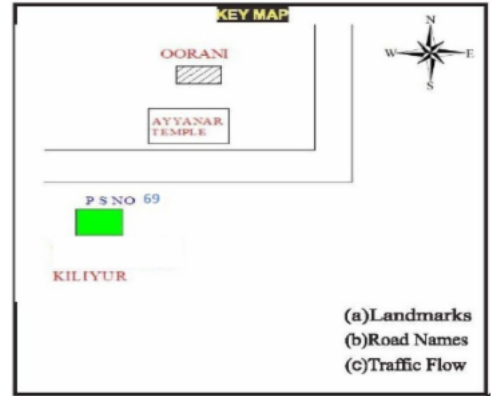

Google Map View

Polling Station Building Front View

Polling Station Front View

Cad View

Key MAP View

1 பெயர் : கோவிந்தம்மாள் கணவர் பெயர்: சுந்தரராசன் வீட்டு எண் : 1 வயது : 86 பாலினம் : பெண்	STG2055879 Photo is available	2 பெயர் : சிவபாலன் தந்தை பெயர்: தேவகுமார் வீட்டு எண் : 1 வயது : 22 பாலினம் : ஆண்	STG2503951 Photo is available	3 பெயர் : சங்கர் தந்தை பெயர்: ராமு வீட்டு எண் : 1ஏ வயது : 42 பாலினம் : ஆண்	MDJ2039063 Photo is available
4 பெயர் : ராதிகா கணவர் பெயர்: சங்கர் வீட்டு எண் : 1ஏ வயது : 32 பாலினம் : பெண்	STG1311653 Photo is available	5 பெயர் : போஸ் தந்தை பெயர்: நாகமுத்துதேவர் வீட்டு எண் : 2 வயது : 63 பாலினம் : ஆண்	STG2055895 Photo is available	6 பெயர் : மகமாயி கணவர் பெயர்: போஸ் வீட்டு எண் : 2 வயது : 61 பாலினம் : பெண்	STG2055903 Photo is available
7 பெயர் : சுப்பிரமணியன் தந்தை பெயர்: போஸ் வீட்டு எண் : 2 வயது : 45 பாலினம் : ஆண்	MDJ3450152 Photo is available	8 பெயர் : பழனிவேலு தந்தை பெயர்: ஆறுமுகம் வீட்டு எண் : 3 வயது : 61 பாலினம் : ஆண்	STG2055911 Photo is available	9 பெயர் : செல்வி கணவர் பெயர்: பழனிவேலு வீட்டு எண் : 3 வயது : 53 பாலினம் : பெண்	STG2055929 Photo is available
10 பெயர் : சுரேகா தந்தை பெயர்: சுப்பிரமணியன் வீட்டு எண் : 3-2 வயது : 39 பாலினம் : பெண்	STG1347467 Photo is available	11 பெயர் : சூரியா தந்தை பெயர்: பழனி வேலு வீட்டு எண் : 3/3 வயது : 26 பாலினம் : பெண்	STG1409499 Photo is available	12 பெயர் : காயத்ரி தந்தை பெயர்: கணேசன் வீட்டு எண் : 3-4 வயது : 30 பாலினம் : பெண்	STG2485407 Photo is available
13 பெயர் : முனிஸ்வரன் தந்தை பெயர்: கணேசன் வீட்டு எண் : 3-4 வயது : 27 பாலினம் : ஆண்	STG1383819 Photo is available	14 பெயர் : ரேவதி கணவர் பெயர்: ராஜா வீட்டு எண் : 3-8 வயது : 34 பாலினம் : பெண்	STG1071927 Photo is available	15 பெயர் : ராதா கணவர் பெயர்: செந்தில் வீட்டு எண் : 3-11 வயது : 38 பாலினம் : பெண்	STG0856013 Photo is available
16 பெயர் : காளியம்மாள் கணவர் பெயர்: காளிமுத்து வீட்டு எண் : 3-16 வயது : 45 பாலினம் : பெண்	STG0855825 Photo is available	17 பெயர் : ரஞ்சித் தந்தை பெயர்: காளிமுத்து வீட்டு எண் : 3/16 வயது : 26 பாலினம் : ஆண்	STG1409481 Photo is available	18 பெயர் : பிரகாஷ் தந்தை பெயர்: காளிமுத்து வீட்டு எண் : 3/16 வயது : 21 பாலினம் : ஆண்	STG2644946 Photo is available
19 பெயர் : காந்தி தந்தை பெயர்: ராமன் வீட்டு எண் : 3/17 வயது : 61 பாலினம் : ஆண்	STG2757748 Photo is available	20 பெயர் : சாத்தையா தந்தை பெயர்: காந்தி வீட்டு எண் : 3-17 வயது : 35 பாலினம் : ஆண்	STG0263608 Photo is available	21 பெயர் : தீபா கணவர் பெயர்: சாத்தையா வீட்டு எண் : 3/17 வயது : 35 பாலினம் : பெண்	STG2765329 Photo is available
22 பெயர் : ஆரோக்கியசாமி தந்தை பெயர்: சந்தன பிச்சை வீட்டு எண் : 3-18 வயது : 42 பாலினம் : ஆண்	STG1516269 Photo is available	23 பெயர் : தமிழரசன் தந்தை பெயர்: காந்தி வீட்டு எண் : 3-19 வயது : 39 பாலினம் : ஆண்	STG0855577 Photo is available	24 பெயர் : அஜீத்குமார் தந்தை பெயர்: காந்தி வீட்டு எண் : 3-19 வயது : 27 பாலினம் : ஆண்	STG1383801 Photo is available
25 பெயர் : மனோ தந்தை பெயர்: சுப்பிரமணியன் வீட்டு எண் : 3-19B வயது : 35 பாலினம் : ஆண்	STG0507897 Photo is available	26 பெயர் : ரெத்தினமூர்த்தி தந்தை பெயர்: இராஜேந்திரன் வீட்டு எண் : 3-21 வயது : 38 பாலினம் : ஆண்	STG0855916 Photo is available	27 பெயர் : ஆனந்த் தந்தை பெயர்: ராஜேந்திரன் வீட்டு எண் : 3-21 வயது : 35 பாலினம் : ஆண்	STG0855908 Photo is available
28 பெயர் : மஞ்சளா தந்தை பெயர்: நாகராஜ் வீட்டு எண் : 3-21 வயது : 34 பாலினம் : பெண்	STG0746305 Photo is available	29 பெயர் : சிவராமன் தந்தை பெயர்: காளிமுத்து வீட்டு எண் : 3-21D வயது : 37 பாலினம் : ஆண்	STG0746321 Photo is available	30 பெயர் : ரோஜா தந்தை பெயர்: கருப்பையா வீட்டு எண் : 3-22 வயது : 31 பாலினம் : பெண்	STG1152156 Photo is available