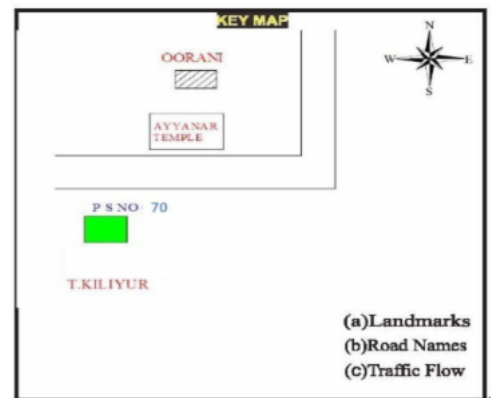

Google Map View

Polling Station Building Front View

Polling Station Front View

Cad View

Key MAP View

1 பெயர் : மதியழகன் தந்தை பெயர்: சண்முகம் வீட்டு எண் : 1 வயது : 59 பாலினம் : ஆண் Photo is available	MDJ2038594	2 பெயர் : மாரிமுத்து கணவர் பெயர்: மதியழகன் வீட்டு எண் : 1 வயது : 54 பாலினம் : பெண் Photo is available	MDJ2038560	3 பெயர் : மாரிக்கண்ணு தந்தை பெயர்: சண்முகம் வீட்டு எண் : 1 வயது : 53 பாலினம் : ஆண் Photo is available	MDJ2038875
4 பெயர் : வள்ளிமயில் கணவர் பெயர்: பழனி வீட்டு எண் : 1 வயது : 51 பாலினம் : பெண் Photo is available	STG0355826	5 பெயர் : சந்திரா கணவர் பெயர்: மாரிக்கண்ணு வீட்டு எண் : 1 வயது : 49 பாலினம் : பெண் Photo is available	MDJ2038883	6 பெயர் : செல்வம் தந்தை பெயர்: சண்முகம் வீட்டு எண் : 1 வயது : 44 பாலினம் : ஆண் Photo is available	MDJ2038081
7 பெயர் : மங்கையர்கரசி கணவர் பெயர்: செந்தில் குமார் வீட்டு எண் : 1 வயது : 42 பாலினம் : பெண் Photo is available	STG0355651	8 பெயர் : சிலம்பரசன் தந்தை பெயர்: தியாகராஜன் வீட்டு எண் : 1 வயது : 40 பாலினம் : ஆண் Photo is available	STG1072081	9 பெயர் : பாண்டியராஜன் தந்தை பெயர்: காளிமுத்து வீட்டு எண் : 1 வயது : 40 பாலினம் : ஆண் Photo is available	STG0830372
10 பெயர் : முனியராஜ் தந்தை பெயர்: கருப்பையா வீட்டு எண் : 1 வயது : 39 பாலினம் : ஆண் Photo is available	STG0508200	11 பெயர் : ஜெயலதா கணவர் பெயர்: விவேகானந்தன் வீட்டு எண் : 1 வயது : 39 பாலினம் : பெண் Photo is available	STG0508234	12 பெயர் : முருகேசன் தந்தை பெயர்: கருப்பையா வீட்டு எண் : 1 வயது : 37 பாலினம் : ஆண் Photo is available	STG0355636
13 பெயர் : திருவேல்முருகன் மாரிமுத்து தந்தை பெயர்: மாரிமுத்து வீட்டு எண் : 1 வயது : 36 பாலினம் : ஆண் Photo is available	STG0355842	14 பெயர் : பரமசிவம் தந்தை பெயர்: காந்தி வீட்டு எண் : 1 வயது : 34 பாலினம் : ஆண் Photo is available	STG0508192	15 பெயர் : சதிஸ்குமார் தந்தை பெயர்: பாண்டியன் வீட்டு எண் : 1 வயது : 33 பாலினம் : ஆண் Photo is available	STG0813394
16 பெயர் : மகேந்திரன் தந்தை பெயர்: பெருமாள் வீட்டு எண் : 1 வயது : 31 பாலினம் : ஆண் Photo is available	STG1072073	17 பெயர் : சரவணன் தந்தை பெயர்: ரெத்தினம் வீட்டு எண் : 1 வயது : 30 பாலினம் : ஆண் Photo is available	STG1311711	18 பெயர் : மதுபாலா தந்தை பெயர்: மதியழகன் வீட்டு எண் : 1 வயது : 30 பாலினம் : பெண் Photo is available	STG2730166
19 பெயர் : சங்கீதா தந்தை பெயர்: முருகன் வீட்டு எண் : 1 வயது : 29 பாலினம் : பெண் Photo is available	STG1301340	20 பெயர் : விஜயகுமார் தந்தை பெயர்: ஆறுமுகம் வீட்டு எண் : 1 வயது : 29 பாலினம் : ஆண் Photo is available	STG1072099	21 பெயர் : மணிகண்டன் தந்தை பெயர்: இராஜேந்திரன் வீட்டு எண் : 1 வயது : 29 பாலினம் : ஆண் Photo is available	STG1152180
22 பெயர் : முத்துப்பாண்டி தந்தை பெயர்: பொன்னுசாமி வீட்டு எண் : 3 வயது : 51 பாலினம் : ஆண் Photo is available	STG0013060	23 பெயர் : ராஜ்குமார் தந்தை பெயர்: செல்லையா வீட்டு எண் : 3-8 வயது : 45 பாலினம் : ஆண் Photo is available	STG0576496	24 பெயர் : முருகானந்தம் தந்தை பெயர்: பால்ச்சாமி வீட்டு எண் : 3-36 வயது : 41 பாலினம் : ஆண் Photo is available	STG1311802
25 பெயர் : சத்யா கணவர் பெயர்: முருகானந்தம் வீட்டு எண் : 3-36 வயது : 38 பாலினம் : பெண் Photo is available	STG1311760	26 பெயர் : இராமசந்திரன் தந்தை பெயர்: பாலுச்சாமி வீட்டு எண் : 3-36 வயது : 37 பாலினம் : ஆண் Photo is available	STG1072065	27 பெயர் : கணேசன் தந்தை பெயர்: பால்ச்சாமி வீட்டு எண் : 3-36 வயது : 36 பாலினம் : ஆண் Photo is available	STG1311679
28 பெயர் : சரத்குமார் தந்தை பெயர்: கணபதி வீட்டு எண் : 3-39 வயது : 33 பாலினம் : ஆண் Photo is available	STG1072040	29 பெயர் : பிரபு தந்தை பெயர்: கணபதி வீட்டு எண் : 3-39 வயது : 31 பாலினம் : ஆண் Photo is available	STG0856294	30 பெயர் : பானுப்பிரியா கணவர் பெயர்: சரத்குமார் வீட்டு எண் : 3-39 வயது : 27 பாலினம் : பெண் Photo is available	STG2484939