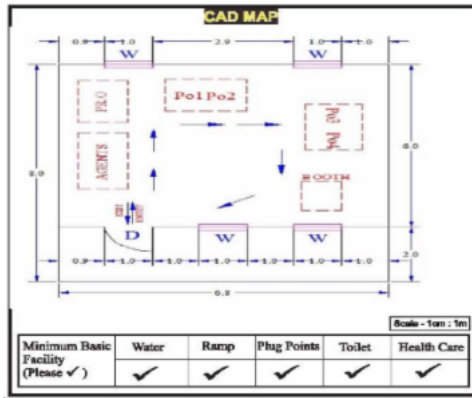

Google Map View

Polling Station Building Front View

Polling Station Front View

Cad View

Key MAP View

1 பெயர் : மதியழகன் தந்தை பெயர்: சண்முகம் வீட்டு எண் : 1 வயது : 59 பாலினம் : ஆண் Photo is available	MDJ2038594	2 பெயர் : மாரிமுத்து கணவர் பெயர்: மதியழகன் வீட்டு எண் : 1 வயது : 54 பாலினம் : பெண் Photo is available	MDJ2038560	3 பெயர் : மாரிக்கண்ணு தந்தை பெயர்: சண்முகம் வீட்டு எண் : 1 வயது : 53 பாலினம் : ஆண் Photo is available	MDJ2038875
4 பெயர் : வள்ளிமயில் கணவர் பெயர்: பழனி வீட்டு எண் : 1 வயது : 51 பாலினம் : பெண் Photo is available	STG0355826	5 பெயர் : சந்திரா கணவர் பெயர்: மாரிக்கண்ணு வீட்டு எண் : 1 வயது : 49 பாலினம் : பெண் Photo is available	MDJ2038883	6 பெயர் : செல்வம் தந்தை பெயர்: சண்முகம் வீட்டு எண் : 1 வயது : 44 பாலினம் : ஆண் Photo is available	MDJ2038081
7 பெயர் : மங்கையர்கரசி கணவர் பெயர்: செந்தில் குமார் வீட்டு எண் : 1 வயது : 42 பாலினம் : பெண் Photo is available	STG0355651	8 பெயர் : சிலம்பரசன் தந்தை பெயர்: தியாகராஜன் வீட்டு எண் : 1 வயது : 40 பாலினம் : ஆண் Photo is available	STG1072081	9 பெயர் : பாண்டியராஜன் தந்தை பெயர்: காளிமுத்து வீட்டு எண் : 1 வயது : 40 பாலினம் : ஆண் Photo is available	STG0830372
10 பெயர் : முனியராஜ் தந்தை பெயர்: கருப்பையா வீட்டு எண் : 1 வயது : 39 பாலினம் : ஆண் Photo is available	STG0508200	11 பெயர் : ஜெயலதா கணவர் பெயர்: விவேகானந்தன் வீட்டு எண் : 1 வயது : 39 பாலினம் : பெண் Photo is available	STG0508234	12 பெயர் : முருகேசன் தந்தை பெயர்: கருப்பையா வீட்டு எண் : 1 வயது : 37 பாலினம் : ஆண் Photo is available	STG0355636
13 பெயர் : திருவேல்முருகன் மாரிமுத்து தந்தை பெயர்: மாரிமுத்து வீட்டு எண் : 1 வயது : 36 பாலினம் : ஆண் Photo is available	STG0355842	14 பெயர் : பரமசிவம் தந்தை பெயர்: காந்தி வீட்டு எண் : 1 வயது : 34 பாலினம் : ஆண் Photo is available	STG0508192	15 பெயர் : சதிஸ்குமார் தந்தை பெயர்: பாண்டியன் வீட்டு எண் : 1 வயது : 33 பாலினம் : ஆண் Photo is available	STG0813394
16 பெயர் : மகேந்திரன் தந்தை பெயர்: பெருமாள் வீட்டு எண் : 1 வயது : 31 பாலினம் : ஆண் Photo is available	STG1072073	17 பெயர் : சரவணன் தந்தை பெயர்: ரெத்தினம் வீட்டு எண் : 1 வயது : 30 பாலினம் : ஆண் Photo is available	STG1311711	18 பெயர் : மதுபாலா தந்தை பெயர்: மதியழகன் வீட்டு எண் : 1 வயது : 30 பாலினம் : பெண் Photo is available	STG2730166
19 பெயர் : சங்கீதா தந்தை பெயர்: முருகன் வீட்டு எண் : 1 வயது : 29 பாலினம் : பெண் Photo is available	STG1301340	20 பெயர் : விஜயகுமார் தந்தை பெயர்: ஆறுமுகம் வீட்டு எண் : 1 வயது : 29 பாலினம் : ஆண் Photo is available	STG1072099	21 பெயர் : மணிகண்டன் தந்தை பெயர்: இராஜேந்திரன் வீட்டு எண் : 1 வயது : 29 பாலினம் : ஆண் Photo is available	STG1152180
22 பெயர் : முத்துப்பாண்டி தந்தை பெயர்: பொன்னுசாமி வீட்டு எண் : 3 வயது : 51 பாலினம் : ஆண் Photo is available	STG0013060	23 பெயர் : ராஜ்குமார் தந்தை பெயர்: செல்லையா வீட்டு எண் : 3-8 வயது : 45 பாலினம் : ஆண் Photo is available	STG0576496	24 பெயர் : முருகானந்தம் தந்தை பெயர்: பால்ச்சாமி வீட்டு எண் : 3-36 வயது : 41 பாலினம் : ஆண் Photo is available	STG1311802
25 பெயர் : சத்யா கணவர் பெயர்: முருகானந்தம் வீட்டு எண் : 3-36 வயது : 38 பாலினம் : பெண் Photo is available	STG1311760	26 பெயர் : இராமசந்திரன் தந்தை பெயர்: பாலுச்சாமி வீட்டு எண் : 3-36 வயது : 37 பாலினம் : ஆண் Photo is available	STG1072065	27 பெயர் : கணேசன் தந்தை பெயர்: பால்ச்சாமி வீட்டு எண் : 3-36 வயது : 36 பாலினம் : ஆண் Photo is available	STG1311679
28 பெயர் : சரத்குமார் தந்தை பெயர்: கணபதி வீட்டு எண் : 3-39 வயது : 33 பாலினம் : ஆண் Photo is available	STG1072040	29 பெயர் : பிரபு தந்தை பெயர்: கணபதி வீட்டு எண் : 3-39 வயது : 31 பாலினம் : ஆண் Photo is available	STG0856294	30 பெயர் : பானுப்பிரியா கணவர் பெயர்: சரத்குமார் வீட்டு எண் : 3-39 வயது : 27 பாலினம் : பெண் Photo is available	STG2484939