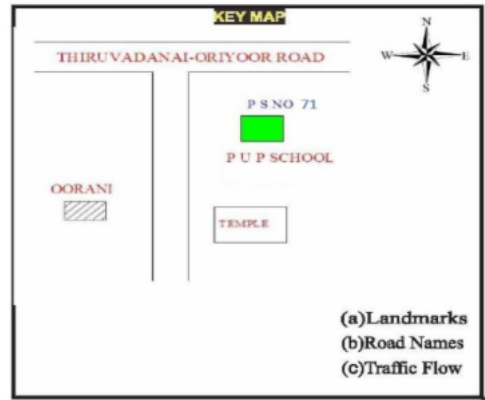

Cad View

Key MAP View