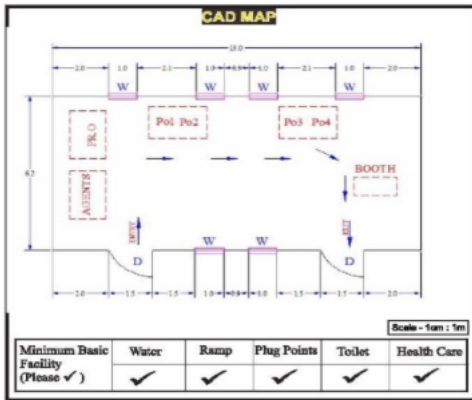

Cad View

Key MAP View