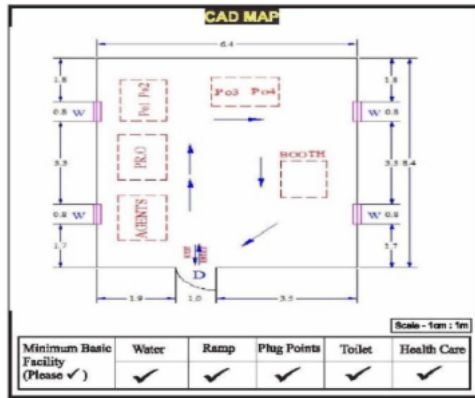

Cad View

Key MAP View