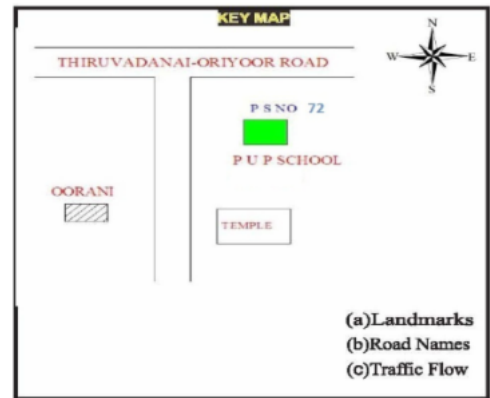

கையொப்பம்

Nazri Naksha

Google Map View

Polling Station Building Front View

Polling Station Front View

Cad View

Key MAP View

|   |                                  |  |                                  |   |                                  |
|---|----------------------------------|--|----------------------------------|---|----------------------------------|
| 1<br>பெயர் : ஆரோக்கியசாமி<br>தந்தை பெயர்: ஜோசப்<br>வீட்டு எண் : 1<br>வயது : 47 பாலினம் : ஆண்            | STG1283670<br>Photo is available | 2<br>பெயர் : அருள்ஆரோக்கியசெல்வி<br>கணவர் பெயர்: ஆரோக்கியசாமி<br>வீட்டு எண் : 1<br>வயது : 41 பாலினம் : பெண்        | STG1283688<br>Photo is available | 3<br>பெயர் : திரேஸ்<br>கணவர் பெயர்: அமல் ராஜ்<br>வீட்டு எண் : 1-13<br>வயது : 48 பாலினம் : பெண்                        | STG1162569<br>Photo is available |
| 4<br>பெயர் : விஜய்<br>தந்தை பெயர்: சூசைராஜ்<br>வீட்டு எண் : 2-7<br>வயது : 28 பாலினம் : ஆண்              | STG1347863<br>Photo is available | 5<br>பெயர் : குணா<br>தந்தை பெயர்: இராஜேந்திரன்<br>வீட்டு எண் : 2ஏ<br>வயது : 25 பாலினம் : ஆண்                       | STG2445062<br>Photo is available | 6<br>பெயர் : வாசுகி<br>கணவர் பெயர்: ராஜேந்திரன்<br>வீட்டு எண் : 2-A<br>வயது : 45 பாலினம் : பெண்                       | STG0508960<br>Photo is available |
| # 7<br>பெயர் : மார்கஸ் தேவசகாயம்<br>தந்தை பெயர்: தேவசகாயம்<br>வீட்டு எண் : 3<br>வயது : 58 பாலினம் : ஆண் | MDJ1249010<br>Photo is available | # 8<br>பெயர் : மேடிஸ்ட் மார்கஸ்<br>கணவர் பெயர்: மார்கஸ்<br>வீட்டு எண் : 3<br>வயது : 46 பாலினம் : பெண்              | MDJ2046233<br>Photo is available | 9<br>பெயர் : பிரபாகரன் பாண்டித்துரை<br>தந்தை பெயர்: பாண்டித்துரை ராமு<br>வீட்டு எண் : 3/41<br>வயது : 33 பாலினம் : ஆண் | STG2593895<br>Photo is available |
| 10<br>பெயர் : ராஜேந்திரன்<br>தந்தை பெயர்: நாகன்<br>வீட்டு எண் : 4<br>வயது : 53 பாலினம் : ஆண்            | STG2079275<br>Photo is available | 11<br>பெயர் : இவாஞ்ஜலின் மார்கஸ்<br>தந்தை பெயர்: மார்கஸ் தேவசகாயம்<br>வீட்டு எண் : 4/4<br>வயது : 20 பாலினம் : பெண் | STG2713774<br>Photo is available | 12<br>பெயர் : தெபோராள் பிளசிங்<br>தந்தை பெயர்: அந்திரேயா<br>வீட்டு எண் : 4/25<br>வயது : 29 பாலினம் : பெண்             | STG2710283<br>Photo is available |
| 13<br>பெயர் : ஜெயஷீலா<br>கணவர் பெயர்: கண்ணன்<br>வீட்டு எண் : 6<br>வயது : 57 பாலினம் : பெண்              | MDJ2044691<br>Photo is available | 14<br>பெயர் : அன்பரசன்<br>தந்தை பெயர்: வெள்ளைசாமி<br>வீட்டு எண் : 7/112<br>வயது : 27 பாலினம் : ஆண்                 | STG1447283<br>Photo is available | 15<br>பெயர் : காளிமுத்து<br>தந்தை பெயர்: கிருஷ்ணன்<br>வீட்டு எண் : 33<br>வயது : 61 பாலினம் : ஆண்                      | MDJ3627817<br>Photo is available |
| 16<br>பெயர் : நாகலெட்சுமி<br>கணவர் பெயர்: காளிமுத்து<br>வீட்டு எண் : 33<br>வயது : 56 பாலினம் : பெண்     | MDJ3627825<br>Photo is available |  |                                  |   |                                  |