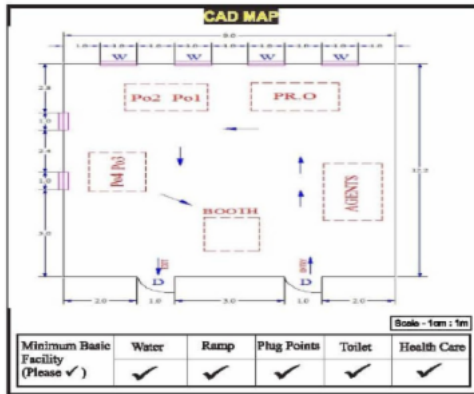

Cad View

Key MAP View