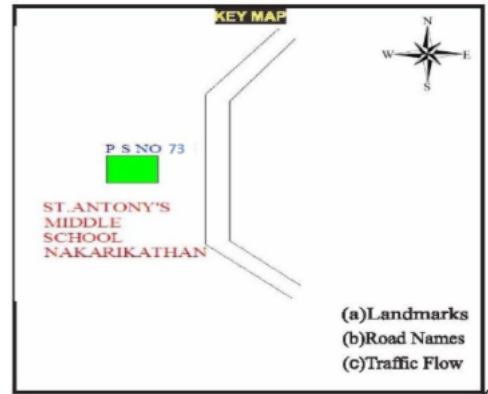

Cad View

Key MAP View