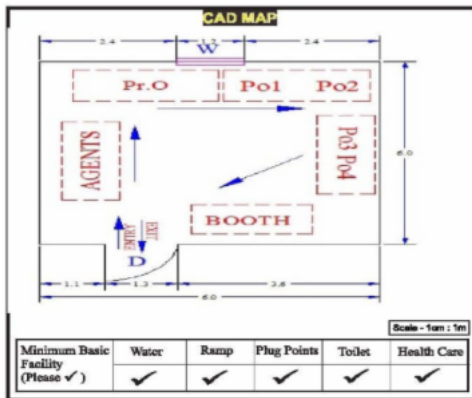

Cad View

Key MAP View