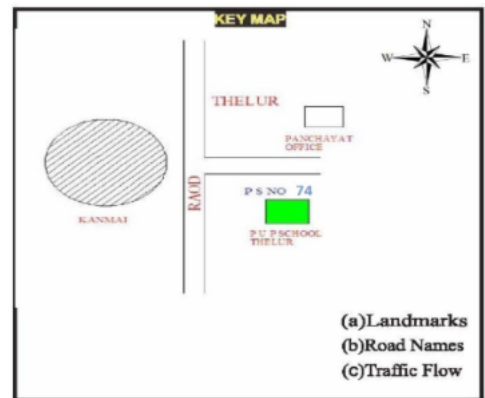

Cad View

Key MAP View