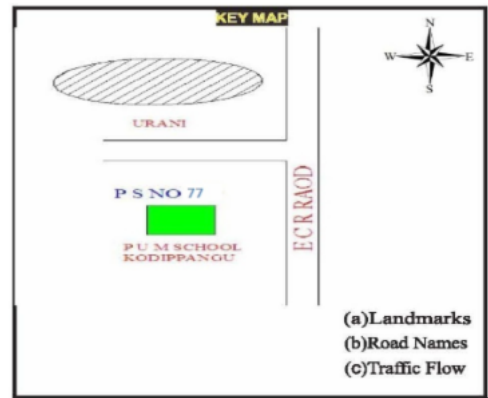

Cad View

Key MAP View