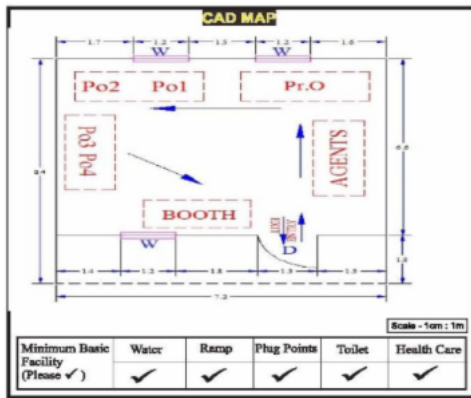

Cad View

Key MAP View