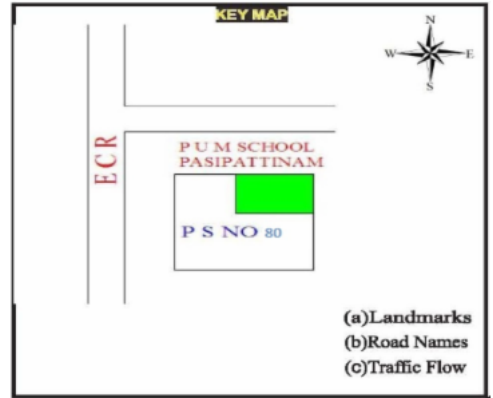

Cad View

Key MAP View