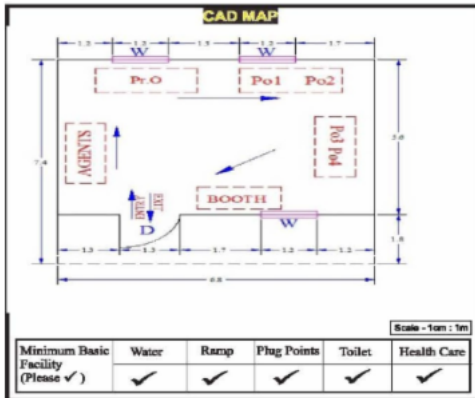

Cad View

Key MAP View