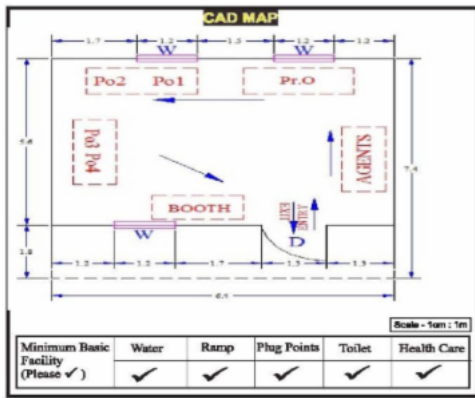

Cad View

Key MAP View