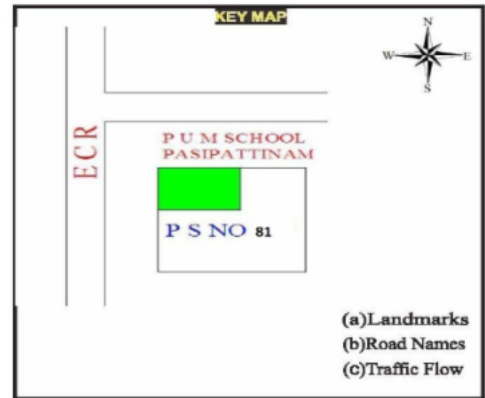

Cad View

Key MAP View