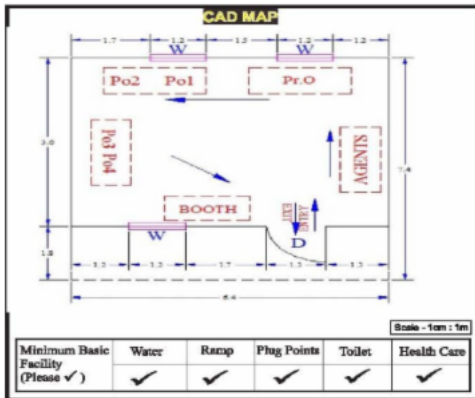

Cad View

Key MAP View