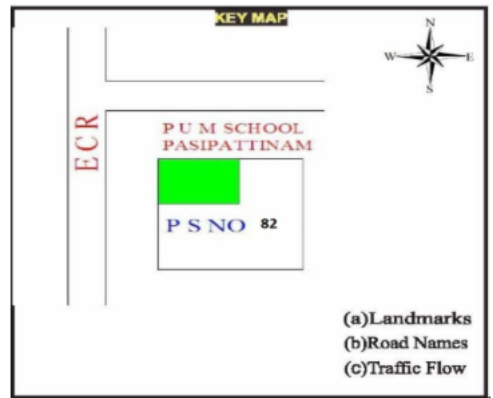

Cad View

Key MAP View