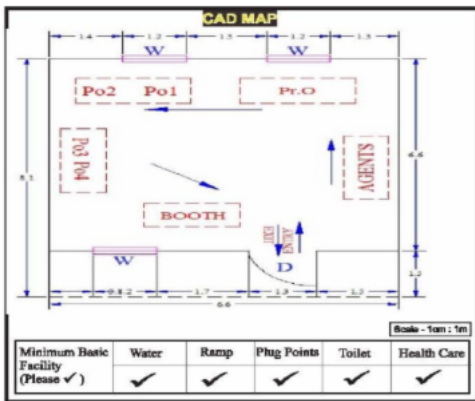

Cad View

Key MAP View