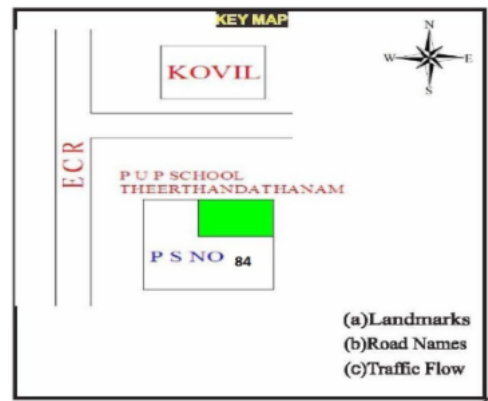

Cad View

Key MAP View