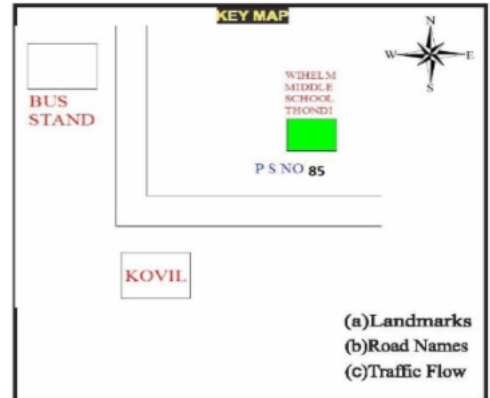

Key MAP View