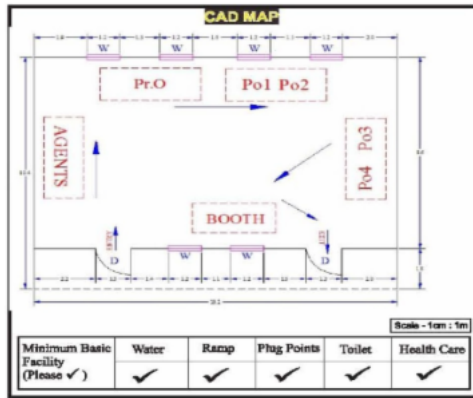

Google Map View

Polling Station Building Front View

Polling Station Front View

Cad View

Key MAP View

1 பெயர் : இராஜலெட்சுமி கணவர் பெயர்: கலைச்செல்வன் வீட்டு எண் : 1 வயது : 51 பாலினம் : பெண்	STG1073733 Photo is available	2 பெயர் : கலைச்செல்வன் தந்தை பெயர்: கல்யாணசுந்தரம் வீட்டு எண் : 1 வயது : 44 பாலினம் : ஆண்	STG1073659 Photo is available	3 பெயர் : ராவியத்துல்அதப்பியா கணவர் பெயர்: முஜிபுர்ரஹ்மான் வீட்டு எண் : 1 வயது : 41 பாலினம் : பெண்	MDJ2350429 Photo is available
4 பெயர் : ஸ்டாலின் தந்தை பெயர்: ஹரிதாஸ் வீட்டு எண் : 1 வயது : 38 பாலினம் : ஆண்	STG0422543 Photo is available	5 பெயர் : ரகுராமன் தந்தை பெயர்: ஹரிதாஸ் வீட்டு எண் : 1 வயது : 35 பாலினம் : ஆண்	STG0422535 Photo is available	6 பெயர் : வெங்கடேஷ்பாண்டி தந்தை பெயர்: கோவிந்தன் வீட்டு எண் : 1 வயது : 31 பாலினம் : ஆண்	STG0822080 Photo is available
7 பெயர் : கார்த்திகேயன் தந்தை பெயர்: அழகர் வீட்டு எண் : 1 வயது : 27 பாலினம் : ஆண்	STG2793370 Photo is available	8 பெயர் : சுந்தரமூர்த்தி தந்தை பெயர்: தொண்டிராஜ் வீட்டு எண் : 1-2 வயது : 55 பாலினம் : ஆண்	STG2097616 Photo is available	9 பெயர் : சிக்கந்தர் பாதுஷா தந்தை பெயர்: அசரப் அலி வீட்டு எண் : 1-2 வயது : 45 பாலினம் : ஆண்	STG0862797 Photo is available
10 பெயர் : தேவதர்ஷினி தந்தை பெயர்: சுந்தரமூர்த்தி வீட்டு எண் : 1/2 வயது : 23 பாலினம் : பெண்	STG2578847 Photo is available	11 பெயர் : சுலத்தான் தந்தை பெயர்: முகம்மதுஹனிபார் வீட்டு எண் : 1/3 வயது : 52 பாலினம் : ஆண்	STG2181311 Photo is available	12 பெயர் : கன்சுல்மகரிபா கணவர் பெயர்: சுல்தான்செய்யதுஇப்ராஹிம் வீட்டு எண் : 1/3 வயது : 48 பாலினம் : பெண்	MDJ1364181 Photo is available
13 பெயர் : சந்திரமோகன் தந்தை பெயர்: இராமநாதன் வீட்டு எண் : 1-3 வயது : 42 பாலினம் : ஆண்	MDJ1279678 Photo is available	14 பெயர் : லெட்சுமி கணவர் பெயர்: செல்வம் வீட்டு எண் : 1-3 வயது : 40 பாலினம் : பெண்	STG0622753 Photo is available	15 பெயர் : சத்தியாதேவி கணவர் பெயர்: சண்முகநாதன் வீட்டு எண் : 1-3 வயது : 35 பாலினம் : பெண்	STG1301712 Photo is available
16 பெயர் : நெய்னார்அஜும் தந்தை பெயர்: பௌஸ் வீட்டு எண் : 1-3 வயது : 32 பாலினம் : ஆண்	STG0862847 Photo is available	17 பெயர் : பிரசன்னவெங்கடேஷ் தந்தை பெயர்: பிரபாகரன் வீட்டு எண் : 1-3 வயது : 28 பாலினம் : ஆண்	STG1285410 Photo is available	18 பெயர் : அபிநாஷ் ராஜேந்திரன் தந்தை பெயர்: ராஜேந்திரன் வீட்டு எண் : 1/3 வயது : 23 பாலினம் : ஆண்	STG2560977 Photo is available
19 பெயர் : சூர்யா ஆறுமுகம் தந்தை பெயர்: ஆறுமுகம் வீட்டு எண் : 1/3 வயது : 23 பாலினம் : ஆண்	STG2581643 Photo is available	20 பெயர் : சத்திய பாரதி ராஜேந்திரன் தந்தை பெயர்: ராஜேந்திரன் வீட்டு எண் : 1/3 வயது : 22 பாலினம் : பெண்	STG2581668 Photo is available	21 பெயர் : சுமையா பர்வுன் சுல்தான் தந்தை பெயர்: சுல்தான் வீட்டு எண் : 1/3 வயது : 21 பாலினம் : பெண்	STG2600773 Photo is available
22 பெயர் : சரண்யா தந்தை பெயர்: செல்வம் வீட்டு எண் : 1/3 வயது : 19 பாலினம் : பெண்	STG2758134 Photo is available	23 பெயர் : முனியாண்டி தந்தை பெயர்: ராமன் வீட்டு எண் : 1-04 வயது : 31 பாலினம் : ஆண்	STG0862938 Photo is available	24 பெயர் : கார்த்திகா கணவர் பெயர்: அசோக் குமார் வீட்டு எண் : 1/4 வயது : 24 பாலினம் : பெண்	STG2752251 Photo is available
25 பெயர் : மீனம்பர் தந்தை பெயர்: முத்துச்சாமி வீட்டு எண் : 1/4ஏ வயது : 57 பாலினம் : ஆண்	MDJ2082568 Photo is available	26 பெயர் : தொண்டீஸ்வரன் தந்தை பெயர்: பால்கரன் வீட்டு எண் : 1-4a வயது : 32 பாலினம் : ஆண்	STG0622258 Photo is available	27 பெயர் : நிலோஃபர் நஸ்ரின் தந்தை பெயர்: செய்யதுஅபுதாஹிர் வீட்டு எண் : 1-4A வயது : 29 பாலினம் : பெண்	STG1073717 Photo is available
28 பெயர் : வைஷ்ணவி தந்தை பெயர்: மீனம்பர் வீட்டு எண் : 1/4ஏ வயது : 24 பாலினம் : பெண்	STG2423788 Photo is available	29 பெயர் : நிகில்ராஜ் தந்தை பெயர்: நாசுராஜன் வீட்டு எண் : 1-4f வயது : 28 பாலினம் : ஆண்	STG1285428 Photo is available	30 பெயர் : தில்வைஸ்வரி தந்தை பெயர்: ரகுராமன் வீட்டு எண் : 1/5 வயது : 28 பாலினம் : பெண்	STG2365617 Photo is available