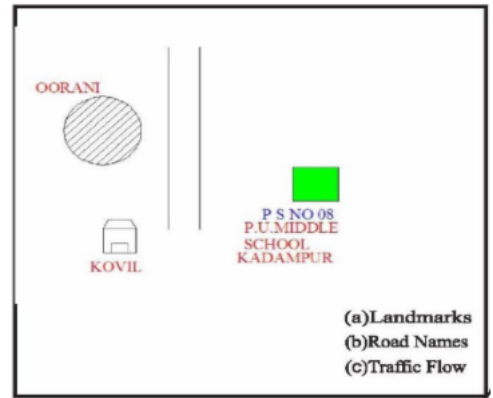

Google Map View

Polling Station Building Front View

Polling Station Front View

Cad View

Key MAP View

1 பெயர் : மீனாட்சி அம்மாள் கணவர் பெயர்: வீரப்பையா வீட்டு எண் : 1 வயது : 91 பாலினம் : பெண் Photo is available	STG2555928	2 பெயர் : காசியம்மாள் கணவர் பெயர்: சுப்பையா வீட்டு எண் : 1 வயது : 73 பாலினம் : பெண் Photo is available	STG0495218	3 பெயர் : பாப்பா கணவர் பெயர்: செல்லையா வீட்டு எண் : 1 வயது : 65 பாலினம் : பெண் Photo is available	STG0597104
4 பெயர் : மாலா கணவர் பெயர்: மணிவாசகம் வீட்டு எண் : 1 வயது : 54 பாலினம் : பெண் Photo is available	STG1379015	# 5 பெயர் : சந்திரலேகா கணவர் பெயர்: துரைமாணிக்கம் வீட்டு எண் : 1 வயது : 48 பாலினம் : பெண் Photo is available	STG0833848	6 பெயர் : ராஜாத்தி கணவர் பெயர்: இளங்கோவன் வீட்டு எண் : 1 வயது : 43 பாலினம் : பெண் Photo is available	STG0833871
7 பெயர் : ஜோதி கணவர் பெயர்: கனகசபை வீட்டு எண் : 1 வயது : 38 பாலினம் : பெண் Photo is available	STG0597054	8 பெயர் : சசிரேகா கணவர் பெயர்: ராஜாகுமாரன் வீட்டு எண் : 1 வயது : 38 பாலினம் : பெண் Photo is available	STG0833830	9 பெயர் : அன்பு ரோஜா கணவர் பெயர்: பாலமுருகன் வீட்டு எண் : 1 வயது : 36 பாலினம் : பெண் Photo is available	STG1157205
10 பெயர் : வனிதா கணவர் பெயர்: தங்கமணி வீட்டு எண் : 1 வயது : 35 பாலினம் : பெண் Photo is available	STG2400877	11 பெயர் : கவிதா தந்தை பெயர்: அருள்சாமி வீட்டு எண் : 1 வயது : 29 பாலினம் : பெண் Photo is available	STG1308329	12 பெயர் : தயாவதி தந்தை பெயர்: விவேகானந்தன் வீட்டு எண் : 1 வயது : 23 பாலினம் : பெண் Photo is available	STG2442556
13 பெயர் : சிவராமகிருஷ்ணன் தந்தை பெயர்: சிவலிங்கம் வீட்டு எண் : 1 வயது : 22 பாலினம் : ஆண் Photo is available	STG2500874	14 பெயர் : தீபா கணவர் பெயர்: கல்யாணசுந்தரம் வீட்டு எண் : 1/2 வயது : 42 பாலினம் : பெண் Photo is available	STG2400794	15 பெயர் : புனிதா தந்தை பெயர்: வெங்கடசுப்ரமணியன் வீட்டு எண் : 1/5 வயது : 20 பாலினம் : பெண் Photo is available	STG2748820
16 பெயர் : நளினா தந்தை பெயர்: விஸ்வநாதன் வீட்டு எண் : 1/10ஏ வயது : 26 பாலினம் : பெண் Photo is available	STG1440056	17 பெயர் : நவீன்பாண்டியன் தந்தை பெயர்: விஸ்வநாதன் வீட்டு எண் : 1/10ஏ வயது : 26 பாலினம் : ஆண் Photo is available	STG1440080	18 பெயர் : கணேஷ் பிரபு தந்தை பெயர்: திருநாவுக்கரசு வீட்டு எண் : 1/20 ஏ வயது : 23 பாலினம் : ஆண் Photo is available	STG2532372
19 பெயர் : விஷ்ணு ராஜா தந்தை பெயர்: சந்திர போஸ் வீட்டு எண் : 1-21 வயது : 34 பாலினம் : ஆண் Photo is available	STG1060326	20 பெயர் : நிவேதா தந்தை பெயர்: சந்திர போஸ் வீட்டு எண் : 1-21 வயது : 32 பாலினம் : பெண் Photo is available	STG1060334	21 பெயர் : பிரியா கணவர் பெயர்: தாமரைக்கண்ணன் வீட்டு எண் : 1-21ஏ வயது : 32 பாலினம் : பெண் Photo is available	STG1436260
22 பெயர் : மேனகா கணவர் பெயர்: சரவணன் வீட்டு எண் : 1-24 வயது : 39 பாலினம் : பெண் Photo is available	STG1497759	23 பெயர் : சோபிகா தந்தை பெயர்: தென்னரசு வீட்டு எண் : 1-24 வயது : 30 பாலினம் : பெண் Photo is available	STG1342088	24 பெயர் : அருண் குமார் தந்தை பெயர்: தென்னரசு வீட்டு எண் : 1/24 வயது : 26 பாலினம் : ஆண் Photo is available	STG1440072
25 பெயர் : சுகதி கணவர் பெயர்: சிவகுமார் வீட்டு எண் : 1-25 வயது : 40 பாலினம் : பெண் Photo is available	STG0495309	26 பெயர் : சி ரஞ்சித் தந்தை பெயர்: சிவகுமரன் வீட்டு எண் : 1/32 வயது : 20 பாலினம் : ஆண் Photo is available	STG2759447	27 பெயர் : மாணிக்கவாசகம் தந்தை பெயர்: சுப்பையா வீட்டு எண் : 1-33 வயது : 48 பாலினம் : ஆண் Photo is available	STG0118471
28 பெயர் : உஷா கணவர் பெயர்: மாணிக்கவாசகம் வீட்டு எண் : 1-33 வயது : 31 பாலினம் : பெண் Photo is available	STG1379007	29 பெயர் : ம சிவானி தந்தை பெயர்: மணிவாசகம் வீட்டு எண் : 1-33 வயது : 22 பாலினம் : பெண் Photo is available	STG2759439	30 பெயர் : மகேஸ்வரன் தந்தை பெயர்: சண்முகம் வீட்டு எண் : 1-39 வயது : 28 பாலினம் : ஆண் Photo is available	STG1277078