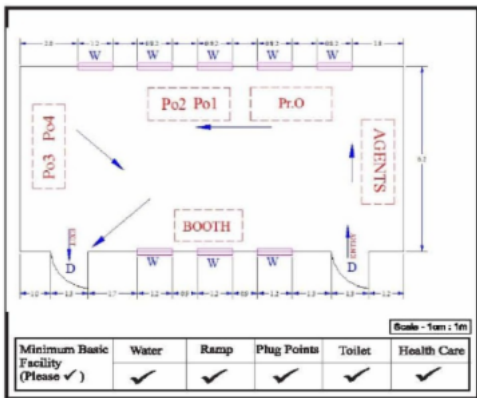

Google Map View

Polling Station Building Front View

Polling Station Front View

Cad View

Key MAP View

1 பெயர் : மீனாட்சி அம்மாள் கணவர் பெயர்: வீரப்பையா வீட்டு எண் : 1 வயது : 91 பாலினம் : பெண் Photo is available	STG2555928	2 பெயர் : காசியம்மாள் கணவர் பெயர்: சுப்பையா வீட்டு எண் : 1 வயது : 73 பாலினம் : பெண் Photo is available	STG0495218	3 பெயர் : பாப்பா கணவர் பெயர்: செல்லையா வீட்டு எண் : 1 வயது : 65 பாலினம் : பெண் Photo is available	STG0597104
4 பெயர் : மாலா கணவர் பெயர்: மணிவாசகம் வீட்டு எண் : 1 வயது : 54 பாலினம் : பெண் Photo is available	STG1379015	# 5 பெயர் : சந்திரலேகா கணவர் பெயர்: துரைமாணிக்கம் வீட்டு எண் : 1 வயது : 48 பாலினம் : பெண் Photo is available	STG0833848	6 பெயர் : ராஜாத்தி கணவர் பெயர்: இளங்கோவன் வீட்டு எண் : 1 வயது : 43 பாலினம் : பெண் Photo is available	STG0833871
7 பெயர் : ஜோதி கணவர் பெயர்: கனகசபை வீட்டு எண் : 1 வயது : 38 பாலினம் : பெண் Photo is available	STG0597054	8 பெயர் : சசிரேகா கணவர் பெயர்: ராஜாகுமாரன் வீட்டு எண் : 1 வயது : 38 பாலினம் : பெண் Photo is available	STG0833830	9 பெயர் : அன்பு ரோஜா கணவர் பெயர்: பாலமுருகன் வீட்டு எண் : 1 வயது : 36 பாலினம் : பெண் Photo is available	STG1157205
10 பெயர் : வனிதா கணவர் பெயர்: தங்கமணி வீட்டு எண் : 1 வயது : 35 பாலினம் : பெண் Photo is available	STG2400877	11 பெயர் : கவிதா தந்தை பெயர்: அருள்சாமி வீட்டு எண் : 1 வயது : 29 பாலினம் : பெண் Photo is available	STG1308329	12 பெயர் : தயாவதி தந்தை பெயர்: விவேகானந்தன் வீட்டு எண் : 1 வயது : 23 பாலினம் : பெண் Photo is available	STG2442556
13 பெயர் : சிவராமகிருஷ்ணன் தந்தை பெயர்: சிவலிங்கம் வீட்டு எண் : 1 வயது : 22 பாலினம் : ஆண் Photo is available	STG2500874	14 பெயர் : தீபா கணவர் பெயர்: கல்யாணசுந்தரம் வீட்டு எண் : 1/2 வயது : 42 பாலினம் : பெண் Photo is available	STG2400794	15 பெயர் : புனிதா தந்தை பெயர்: வெங்கடசுப்ரமணியன் வீட்டு எண் : 1/5 வயது : 20 பாலினம் : பெண் Photo is available	STG2748820
16 பெயர் : நளினா தந்தை பெயர்: விஸ்வநாதன் வீட்டு எண் : 1/10ஏ வயது : 26 பாலினம் : பெண் Photo is available	STG1440056	17 பெயர் : நவீன்பாண்டியன் தந்தை பெயர்: விஸ்வநாதன் வீட்டு எண் : 1/10ஏ வயது : 26 பாலினம் : ஆண் Photo is available	STG1440080	18 பெயர் : கணேஷ் பிரபு தந்தை பெயர்: திருநாவுக்கரசு வீட்டு எண் : 1/20 ஏ வயது : 23 பாலினம் : ஆண் Photo is available	STG2532372
19 பெயர் : விஷ்ணு ராஜா தந்தை பெயர்: சந்திர போஸ் வீட்டு எண் : 1-21 வயது : 34 பாலினம் : ஆண் Photo is available	STG1060326	20 பெயர் : நிவேதா தந்தை பெயர்: சந்திர போஸ் வீட்டு எண் : 1-21 வயது : 32 பாலினம் : பெண் Photo is available	STG1060334	21 பெயர் : பிரியா கணவர் பெயர்: தாமரைக்கண்ணன் வீட்டு எண் : 1-21ஏ வயது : 32 பாலினம் : பெண் Photo is available	STG1436260
22 பெயர் : மேனகா கணவர் பெயர்: சரவணன் வீட்டு எண் : 1-24 வயது : 39 பாலினம் : பெண் Photo is available	STG1497759	23 பெயர் : சோபிகா தந்தை பெயர்: தென்னரசு வீட்டு எண் : 1-24 வயது : 30 பாலினம் : பெண் Photo is available	STG1342088	24 பெயர் : அருண் குமார் தந்தை பெயர்: தென்னரசு வீட்டு எண் : 1/24 வயது : 26 பாலினம் : ஆண் Photo is available	STG1440072
25 பெயர் : சுகதி கணவர் பெயர்: சிவகுமார் வீட்டு எண் : 1-25 வயது : 40 பாலினம் : பெண் Photo is available	STG0495309	26 பெயர் : சி ரஞ்சித் தந்தை பெயர்: சிவகுமரன் வீட்டு எண் : 1/32 வயது : 20 பாலினம் : ஆண் Photo is available	STG2759447	27 பெயர் : மாணிக்கவாசகம் தந்தை பெயர்: சுப்பையா வீட்டு எண் : 1-33 வயது : 48 பாலினம் : ஆண் Photo is available	STG0118471
28 பெயர் : உஷா கணவர் பெயர்: மாணிக்கவாசகம் வீட்டு எண் : 1-33 வயது : 31 பாலினம் : பெண் Photo is available	STG1379007	29 பெயர் : ம சிவானி தந்தை பெயர்: மணிவாசகம் வீட்டு எண் : 1-33 வயது : 22 பாலினம் : பெண் Photo is available	STG2759439	30 பெயர் : மகேஸ்வரன் தந்தை பெயர்: சண்முகம் வீட்டு எண் : 1-39 வயது : 28 பாலினம் : ஆண் Photo is available	STG1277078