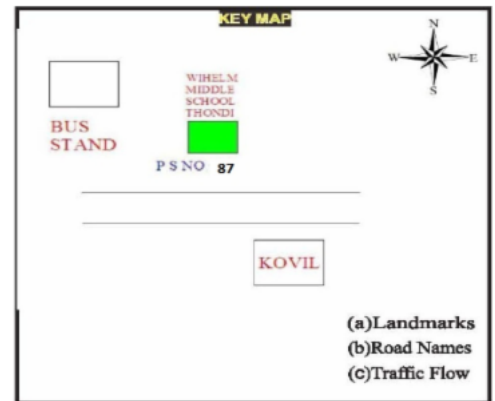

Cad View

Key MAP View