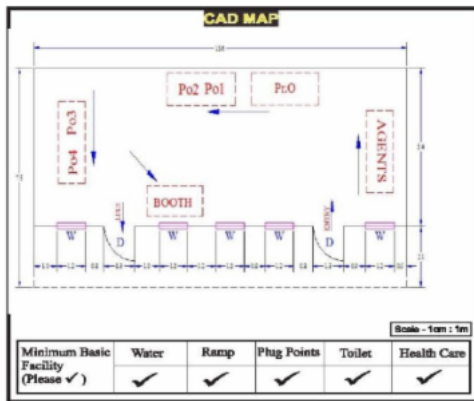

Cad View

Key MAP View