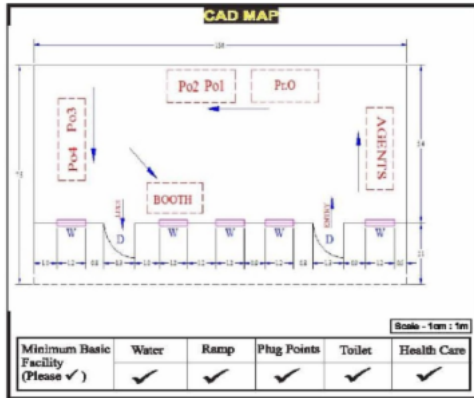

Google Map View

Polling Station Building Front View

Polling Station Front View

Cad View

Key MAP View

1 பெயர் : லெட்சுமி கணவர் பெயர் : ராஜா வீட்டு எண் : 3 வயது : 71 பாலினம் : பெண்	MDJ2083434 Photo is available	2 பெயர் : கல்பனா கணவர் பெயர் : இராமச்சந்திரன் வீட்டு எண் : 3 வயது : 50 பாலினம் : பெண்	MDJ1283654 Photo is available	3 பெயர் : ராமச்சந்திரன் தந்தை பெயர் : குப்பையா வீட்டு எண் : 3 வயது : 49 பாலினம் : ஆண்	STG2173714 Photo is available
S 4 பெயர் : ரமேஷ் கணவர் பெயர் : ராஜா வீட்டு எண் : 3-8 வயது : 43 பாலினம் : பெண்	MDJ2083426 Photo is available	S 5 பெயர் : ஸ்ரீபிரியா கணவர் பெயர் : ரமேஷ் வீட்டு எண் : 3-8 வயது : 43 பாலினம் : பெண்	STG1074152 Photo is available	S 6 பெயர் : முருகானந்தம் தந்தை பெயர் : மகாராஜா வீட்டு எண் : 3-8 வயது : 41 பாலினம் : ஆண்	STG1074145 Photo is available
7 பெயர் : பூபதி கணவர் பெயர் : பொண்ணராஜ் வீட்டு எண் : 3-8 வயது : 38 பாலினம் : பெண்	STG1074129 Photo is available	8 பெயர் : சுவைமான் தந்தை பெயர் : செய்யதுஇப்ராஹிம் வீட்டு எண் : 3-10B வயது : 55 பாலினம் : ஆண்	MDJ3526654 Photo is available	# 9 பெயர் : பாகம்பிரியன் தந்தை பெயர் : ஆசப்பா வீட்டு எண் : 3/25 வயது : 37 பாலினம் : ஆண்	STG0016287 Photo is available
10 பெயர் : முத்து பிரபு தந்தை பெயர் : முத்து கிருஷ்ணன் வீட்டு எண் : 3-54 வயது : 30 பாலினம் : ஆண்	STG1074137 Photo is available	11 பெயர் : வீரமான் கணவர் பெயர் : நாகராஜ் வீட்டு எண் : 3/61ஏ வயது : 55 பாலினம் : பெண்	MDJ1359959 Photo is available	12 பெயர் : பிரபா தந்தை பெயர் : விஜயகுமார் வீட்டு எண் : 3/117 வயது : 26 பாலினம் : பெண்	STG1449800 Photo is available
13 பெயர் : கந்த வேலு தந்தை பெயர் : பெரியநாயகம் வீட்டு எண் : 3/123 வயது : 26 பாலினம் : ஆண்	STG1449867 Photo is available	14 பெயர் : முருகானந்தம் தந்தை பெயர் : முத்துசாமி வீட்டு எண் : 3-127 வயது : 46 பாலினம் : ஆண்	STG0016295 Photo is available	15 பெயர் : கார்த்திகா தந்தை பெயர் : சத்துருக்கன் வீட்டு எண் : 3-128 வயது : 22 பாலினம் : பெண்	STG2505394 Photo is available
16 பெயர் : நாகம்மாள் கணவர் பெயர் : பொறுமையா வீட்டு எண் : 4 வயது : 68 பாலினம் : பெண்	STG2173722 Photo is available	17 பெயர் : முனியசாமி தந்தை பெயர் : பொறுமையா வீட்டு எண் : 4 வயது : 51 பாலினம் : ஆண்	STG2102937 Photo is available	18 பெயர் : தொண்டியம்மாள் கணவர் பெயர் : தருமையா வீட்டு எண் : 5 வயது : 70 பாலினம் : பெண்	STG2102945 Photo is available
19 பெயர் : காளியப்பன் தந்தை பெயர் : தொண்டிராசு வீட்டு எண் : 5 வயது : 61 பாலினம் : ஆண்	STG2102952 Photo is available	20 பெயர் : இந்திரா கணவர் பெயர் : காளியப்பன் வீட்டு எண் : 5 வயது : 59 பாலினம் : பெண்	STG2102960 Photo is available	21 பெயர் : சக்தி தந்தை பெயர் : தொண்டிராசு வீட்டு எண் : 5 வயது : 54 பாலினம் : ஆண்	STG2102986 Photo is available
22 பெயர் : குமார் தந்தை பெயர் : தருமையா வீட்டு எண் : 5 வயது : 51 பாலினம் : ஆண்	STG2102994 Photo is available	23 பெயர் : சின்னத்தங்கச்சி கணவர் பெயர் : சிட்டு வீட்டு எண் : 6 வயது : 79 பாலினம் : பெண்	STG2103000 Photo is available	24 பெயர் : சோணைமுத்து தந்தை பெயர் : சிட்டு வீட்டு எண் : 6 வயது : 56 பாலினம் : ஆண்	STG2103018 Photo is available
25 பெயர் : ஈஸ்வரி கணவர் பெயர் : சோணைமுத்து வீட்டு எண் : 6 வயது : 53 பாலினம் : பெண்	STG2103026 Photo is available	26 பெயர் : ஈஸ்வரன் தந்தை பெயர் : சிட்டு வீட்டு எண் : 6 வயது : 52 பாலினம் : ஆண்	STG2103034 Photo is available	27 பெயர் : சடையாண்டி தந்தை பெயர் : முனியாண்டி வீட்டு எண் : 7 வயது : 68 பாலினம் : ஆண்	STG2103059 Photo is available
28 பெயர் : கெங்காதேவி கணவர் பெயர் : சடையாண்டி வீட்டு எண் : 7 வயது : 63 பாலினம் : பெண்	STG2103067 Photo is available	29 பெயர் : நாகராஜ் தந்தை பெயர் : மாரியப்பன் வீட்டு எண் : 7 வயது : 61 பாலினம் : ஆண்	MDJ3526639 Photo is available	30 பெயர் : இராஜேந்திரன் தந்தை பெயர் : கண்ணையா வீட்டு எண் : 8 வயது : 63 பாலினம் : ஆண்	STG2103083 Photo is available