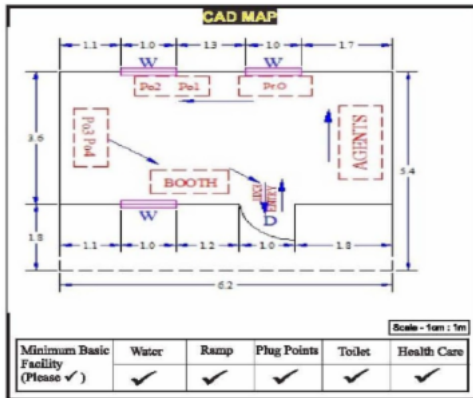

Cad View

Key MAP View