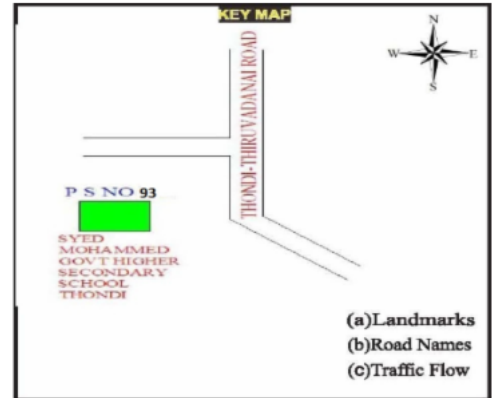

Cad View

Key MAP View