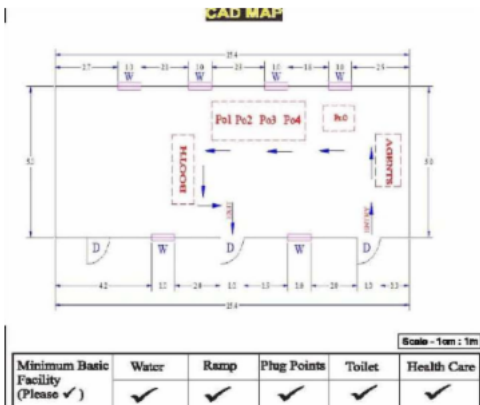

Cad View

Key MAP View