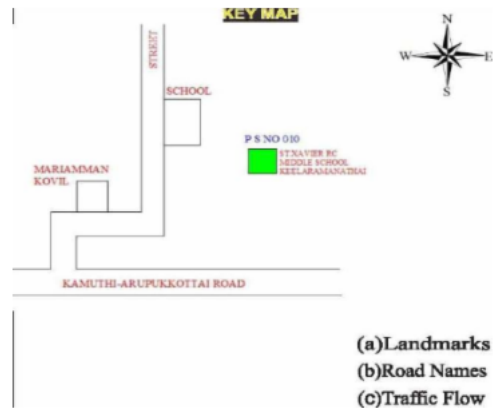

3. வாக்குச் சாவடியின் விவரங்கள்

<p>வாக்குச் சாவடியின் எண் மற்றும் பெயர் :</p> <p>10 - புனித சேவியர் ஆர் சி நடுநிலைப் பள்ளி, வடக்குக்கட்டிடம், கீழராமநதி</p> <p>வாக்குச் சாவடியின் முகவரி :</p> <p>புனித சேவியர் ஆர் சி நடுநிலைப் பள்ளி, வடக்குக்கட்டிடம், கீழராமநதி</p>	<p style="text-align: center;">வாக்குச் சாவடியின் வகைப்பாடு (ஆண்/பெண்/பொது)</p> <p style="text-align: center;">துணை வாக்குச் சாவடிகளின் எண்ணிக்கை :</p>	<p style="text-align: center;">பொது</p> <p style="text-align: center;">0</p>
---	---	--

Polling Station Front View

Cad View

Key MAP View

சட்டமன்றத் தொகுதியின் எண் மற்றும் பெயர் : 212-முதுகுளத்தூர்
பிரிவு எண் மற்றும் பெயர் 1-கீழராநதி (வ.கி) மற்றும் (ஊ), காளியம்மன் கோயில் தெரு வார்டு 1

பாகம் எண் : 10