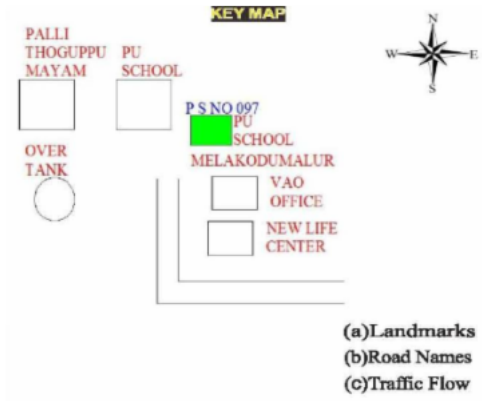

Cad View

Key MAP View