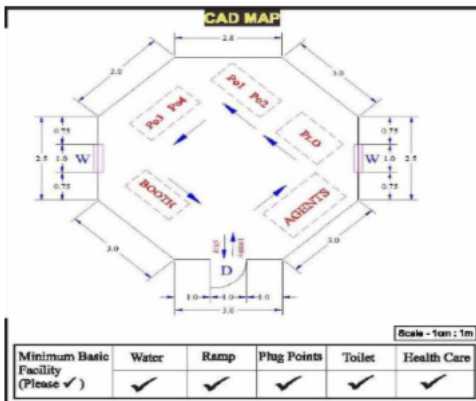

Cad View

Key MAP View