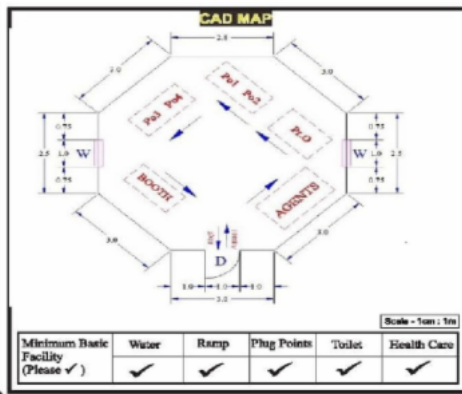

Cad View

Key MAP View