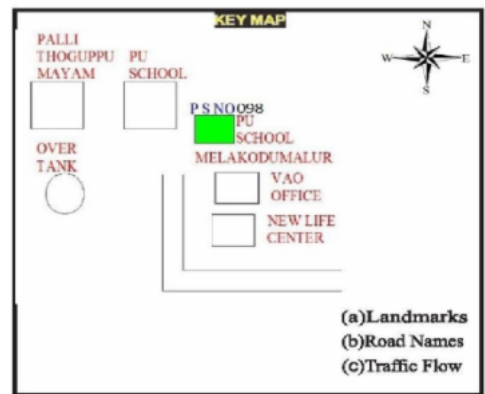

Cad View

Key MAP View