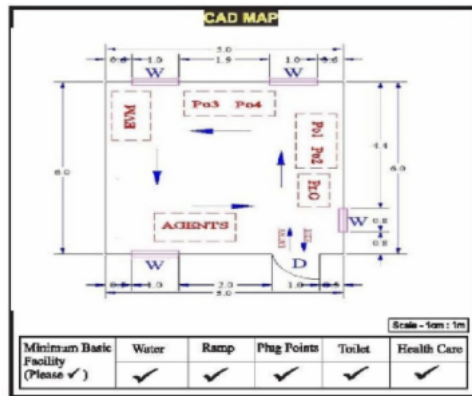

Cad View

Key MAP View